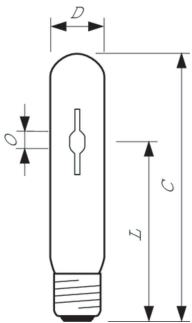

Produkt Daten

Allgemeine Informationen	
Socket	E27
Betriebsstellung	UNIVERSAL [Beliebig oder universal (U)]
Referenz für Lichtstrommessung	Sphere
Lebensdauer bis 50 % Ausfall (Nom.)	21'000 Stunde(n)

Lichttechnische Daten	
Farbcode	828 [CCT of 2800K]
Lichtstrom	5'500 lm
Lichtfarbe	Warmweiß (WW)
Farbkoordinate X (Nom)	0.447
Farbkoordinate Y (nom.)	0.4
Ähnlichste Farbtemperatur (Nom)	2800 K
Nennlichtausbeute (nom.)	104 lm/W
Farbwiedergabeindex (CRI)	84
Bogenlänge O (Nom)	5.25 mm

Betrieb und Elektrik	
Energieverbrauch	53.0 W
Spannung (Nom)	83 V
Spannung (Nom)	83 V

Lichtregelung und Dimmen	
Dimmbar	Ja

Mechanik und Gehäuse	
Kolbenausführung	Klar
Kolbenform	T31

Genehmigung und Anwendung	
Energieeffizienzklasse	F
Quecksilbergehalt (max.)	5.4 mg
Quecksilbergehalt (Nom)	5.4 mg
Energieverbrauch kWh/1.000 Std.	53 kWh

Material-Nr. (12NC)	928082419235
Anzahl pro Verpackung	1
EAN/UPC – Produkt/Kiste	8718291185611
Zähler – Pakete pro Außenkarton	12
EAN Umverpackung	8718291185628

Abmessungsskizzen

Product	D (max)	O	L	C (max)
MASTER CityWh CDO-TT Plus 50W/828 E27	36 mm	5.25 mm	102 mm	156 mm