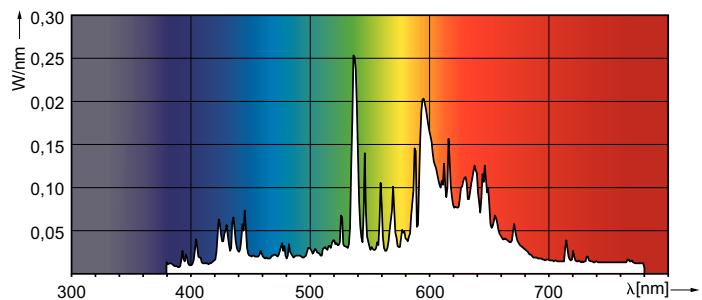

Produkt Daten

Allgemeine Informationen	
Socket	E27
Betriebsstellung	UNIVERSAL [Beliebig oder universal (U)]
Referenz für Lichtstrommessung	Sphere
Lebensdauer bis 50 % Ausfall (Nom.)	21'000 Stunde(n)

Lichttechnische Daten	
Farbcode	828 [CCT of 2800K]
Lichtstrom	5'500 lm
Lichtfarbe	Warmweiß (WW)
Farbkoordinate X (Nom)	0.447
Farbkoordinate Y (nom.)	0.4
Ähnlichste Farbtemperatur (Nom)	2800 K
Nennlichtausbeute (nom.)	104 lm/W
Farbwiedergabeindex (CRI)	84
Bogenlänge O (Nom)	5.25 mm

Photometrische Daten

Light Distribution Diagram - MASTER CityWh CDO-TT Plus 50W/828 E27

Spectral Power Distribution Colour - MASTER CityWh CDO-TT Plus 50W/828 E27

MASTER CityWhite CDO-TT Plus

Lebensdauer

Life Expectancy Diagram - MASTER CityWh CDO-TT Plus 50W/828 E27