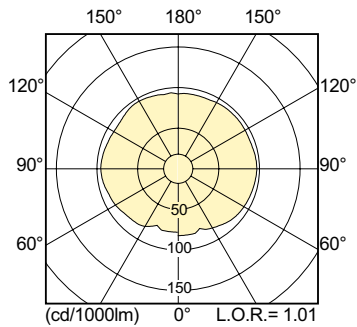

Produktdata

Generell informasjon		Lysutbytte (vurdert) (Nom)	
Sokkelbase	E40		107 lm/W
Driftsposisjon	UNIVERSAL [Alle eller universal (U)]	Fargegjengivelsesindeks (CRI)	91
Referanse for fluksmåling	Sphere	Buelengde O (nom.)	10 mm
Levetid til 50 % lystap (nom.)	20 000 time(r)	Drift og elektronikk	
Teknisk belysning		Effektforbruk	150,0 W
Fargekode	942 [CCT of 4200K]	Spenning (nom.)	97 V
Lysytelse	16 100 lm	Spenning (nom.)	97 V
Fargebetegnelse	Kaldhvit (CW)	Kontroller og dimming	
Kromatisk koordinat X (nom)	0,371	Kan dimmes	Ja
Kromatisk koordinat Y (nom)	0,366		
Korrelert fargetemperatur (nom)	4200 K		

MASTER CityWhite CDO-TT Plus

Mekanikk og innfatning

Lyspæreoverflate	Matt
Lyspæreform	T46

Godkjenning og bruksområde

Energieffektivitetsklasse	F
Kvikksølv (Hg)-innhold (maks.)	13 mg
Lavt kvikksølv (Hg)-innhold (nom.)	12,6 mg
Energiforbruk kWh/1000 t	150 kWh
EPREL-registreringsnummer	473331

Målskisse

Product	D (max)	O	L	C (max)
MASTER CityWh CDO-TT Plus 150W/942 E40	46 mm	10 mm	132 mm	211 mm

Fotometriske data

Light Distribution Diagram - MASTER CityWh CDO-TT Plus 150W/942 E40

Spectral Power Distribution Colour - MASTER CityWh CDO-TT Plus 150W/942 E40