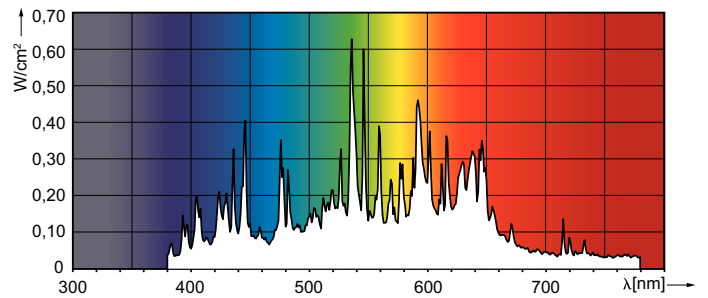

Produktdata

Generell informasjon		Lysutbytte (vurdert) (Nom)	
Sokkelbase	E40		107 lm/W
Driftsposisjon	UNIVERSAL [Alle eller universal (U)]	Fargegjengivelsesindeks (CRI)	91
Referanse for fluksmåling	Sphere	Buelengde O (nom.)	10 mm
Levetid til 50 % lystap (nom.)	20 000 time(r)	Drift og elektronikk	
Teknisk belysning		Effektforbruk	150,0 W
Fargekode	942 [CCT of 4200K]	Spenning (nom.)	97 V
Lysytelse	16 100 lm	Spenning (nom.)	97 V
Fargebetegnelse	Kaldhvit (CW)	Kontroller og dimming	
Kromatisk koordinat X (nom)	0,371	Kan dimmes	Ja
Kromatisk koordinat Y (nom)	0,366		
Korrelert fargetemperatur (nom)	4200 K		

Målskisse

Product	D (max)	O	L	C (max)
MASTER CityWh CDO-TT Plus 150W/942 E40	46 mm	10 mm	132 mm	211 mm

Fotometriske data

Light Distribution Diagram - MASTER CityWh CDO-TT Plus 150W/942 E40

Spectral Power Distribution Colour - MASTER CityWh CDO-TT Plus 150W/942 E40