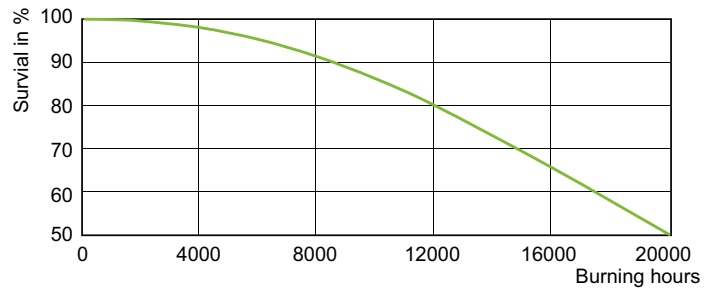

MASTER CityWhite CDO-TT Plus

Levetid

Lumen Maintenance Diagram - MASTER CityWh CDO-TT Plus 150W/942 E40

Life Expectancy Diagram - MASTER CityWh CDO-TT Plus 150W/942 E40