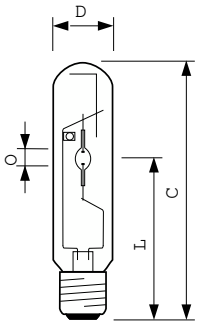

Produktdata

Generell informasjon		Lysutbytte (vurdert) (Nom)	
Sokkelbase	E40		107 lm/W
Driftsposisjon	UNIVERSAL [Alle eller universal (U)]	Fargegjengivelsesindeks (CRI)	91
Referanse for fluksmåling	Sphere	Buelengde O (nom.)	10 mm
Levetid til 50 % lystap (nom.)	20 000 time(r)	Drift og elektronikk	
Teknisk belysning		Effektforbruk	150,0 W
Fargekode	942 [CCT of 4200K]	Spenning (nom.)	97 V
Lysytelse	16 100 lm	Spenning (nom.)	97 V
Fargebetegnelse	Kaldhvit (CW)	Kontroller og dimming	
Kromatisk koordinat X (nom)	0,371	Kan dimmes	Ja
Kromatisk koordinat Y (nom)	0,366		
Korrelert fargetemperatur (nom)	4200 K		

MASTER CityWhite CDO-TT Plus

Mekanikk og innfatning

Lyspæreoverflate	Matt
Lyspæreform	T46

Godkjenning og bruksområde

Energieffektivitetsklasse	F
Kvikksølv (Hg)-innhold (maks.)	13 mg
Lavt kvikksølv (Hg)-innhold (nom.)	12,6 mg
Energiforbruk kWh/1000 t	150 kWh
EPREL-registreringsnummer	473331

Målskisse

Product	D (max)	O	L	C (max)
MASTER CityWh CDO-TT Plus 150W/942 E40	46 mm	10 mm	132 mm	211 mm

Fotometriske data

Light Distribution Diagram - MASTER CityWh CDO-TT Plus 150W/942 E40

Spectral Power Distribution Colour - MASTER CityWh CDO-TT Plus 150W/942 E40