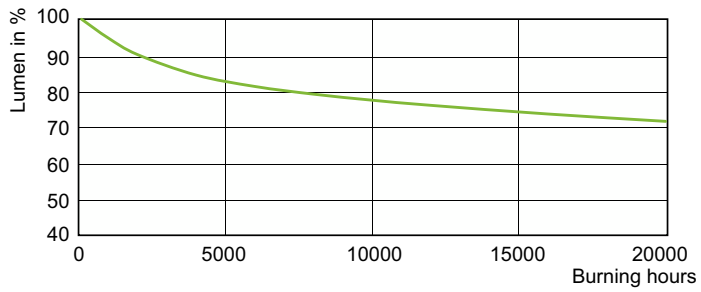

MASTER CityWhite CDO-TT Plus

Levetid

Lumen Maintenance Diagram - MASTER CityWh CDO-TT Plus 150W/942 E40

Life Expectancy Diagram - MASTER CityWh CDO-TT Plus 150W/942 E40