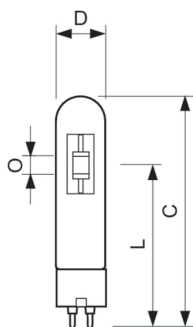

Drift och elektricitet	
Effektförbrukning	73,2 W
Spänning (nom)	90 V
Spänning (nom)	90 V

Styrenheter och dimring	
Dimbar	Nej

Mekanik och armaturhus	
Ljuskällans ytbehandling	Klar
Lampform	T31 [T 31 mm]

Användning och godkännande	
Energieffektivitetsklass	G
Kviksilverinnehåll (Hg) (nom)	7,1 mg

Måttskiss

Product	D (max)	O	L (min)	L (max)	L	C (max)
MASTERC CDM-TP 70W/842 PG12-2 1CT/12	32,00 mm	6 mm	89 mm	93 mm	91 mm	149 mm

Livslängd

Lumen Maintenance Diagram - MASTERC CDM-TP 70W/842 PG12-2 1CT/12