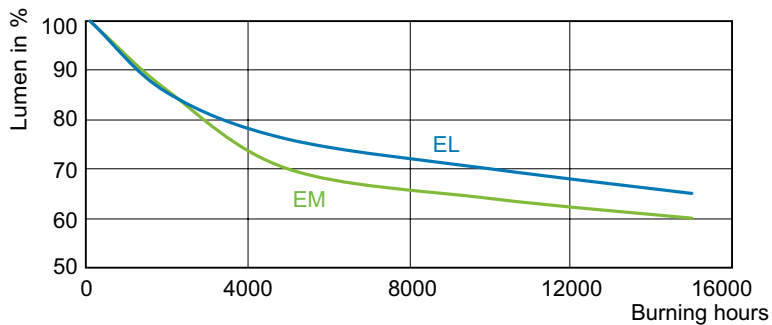

Livslängd

Lumen Maintenance Diagram - MASTERC CDM-TP 70W/842 PG12-2 1CT/12