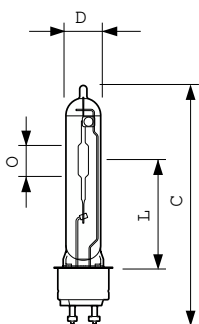

## Mekanikk og innfatning

Lyspæreoverflate	Matt
Lyspæreform	T19

## Målskisse

Product	D (max)	D	O	L	C (max)
MST CosmoWh CPO-TW Xtra 60W/728 PGZ12	20 mm	19 mm	14 mm	59 mm	132 mm