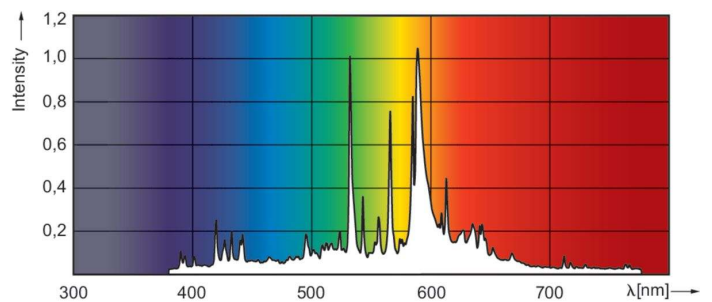

Produkt Daten

Allgemeine Informationen		Farbkoordinate X (Nom)		0,447
Sockel	PGZ12	Farbkoordinate Y (nom.)	0,4	
Betriebsstellung	UNIVERSAL [Beliebig oder universal (U)]	Ähnlichste Farbtemperatur (Nom)	2800 K	
Referenz für Lichtstrommessung	Sphere	Nennlichtausbeute (nom.)	125 lm/W	
Lebensdauer bis 50 % Ausfall (Nom.)	30.000 Stunde(n)	Farbwiedergabeindex (CRI)	72	
Lichttechnische Daten		Bogenlänge O (Nom)	22 mm	
Farbcode	728 [CCT of 2800K]	Betrieb und Elektrik		
Lichtstrom	17.600 lm	Energieverbrauch	141,0 W	
Lichtfarbe	Weiß (WH)	Spannung (Nom)	94 V	

Abmessungsskizzen

Product	D (max)	D	O	L	C (max)
MST CosmoWh CPO-TW Xtra 140W/728 PGZ12	20 mm	19 mm	22 mm	66 mm	150 mm

Photometrische Daten

Light Distribution Diagram - MST CosmoWh CPO-TW Xtra 140W/728 PGZ12