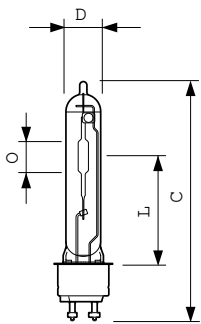

Produkt Daten

Allgemeine Informationen		Farbkoordinate X (Nom)		0,447
Sockel	PGZ12	Farbkoordinate Y (nom.)	0,4	
Betriebsstellung	UNIVERSAL [Beliebig oder universal (U)]	Ähnlichste Farbtemperatur (Nom)	2800 K	
Referenz für Lichtstrommessung	Sphere	Nennlichtausbeute (nom.)	125 lm/W	
Lebensdauer bis 50 % Ausfall (Nom.)	30.000 Stunde(n)	Farbwiedergabeindex (CRI)	72	
Lichttechnische Daten		Bogenlänge O (Nom)	22 mm	
Farbcode	728 [CCT of 2800K]	Betrieb und Elektrik		
Lichtstrom	17.600 lm	Energieverbrauch	141,0 W	
Lichtfarbe	Weiß (WH)	Spannung (Nom)	94 V	

MASTER CosmoWhite CPO-TW & CPO-TW Xtra

Spannung (Nom)	94 V
Lichtregelung und Dimmen	
Dimmbar	Ja
Mechanik und Gehäuse	
Kolbenausführung	Klar
Kolbenform	T19
Genehmigung und Anwendung	
Energieeffizienzklasse	E
Quecksilbergehalt (max.)	3,9 mg
Quecksilbergehalt (Nom)	3,9 mg
Energieverbrauch kWh/1.000 Std.	141 kWh
EPREL Registrierungsnummer	473349

Abmessungsskizzen

Product	D (max)	D	O	L	C (max)
MST CosmoWh CPO-TW Xtra 140W/728 PGZ12	20 mm	19 mm	22 mm	66 mm	150 mm

Photometrische Daten

Light Distribution Diagram - MST CosmoWh CPO-TW Xtra 140W/728 PGZ12