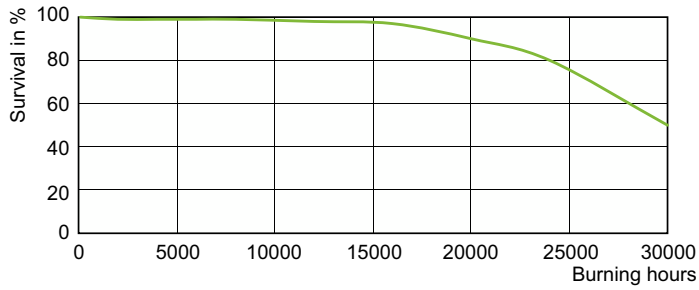

MASTER CosmoWhite CPO-TW & CPO-TW Xtra

Lebensdauer

Life Expectancy Diagram - MST CosmoWh CPO-TW Xtra 140W/728 PGZ12