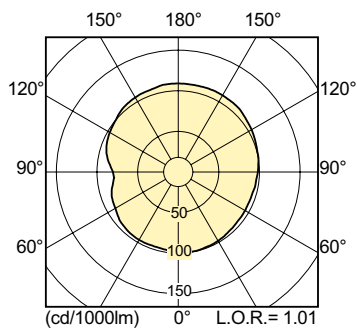

Produkt Daten

Allgemeine Informationen		Farbkoordinate X (Nom)		0,447
Sockel	PGZ12	Farbkoordinate Y (nom.)	0,4	
Betriebsstellung	UNIVERSAL [Beliebig oder universal (U)]	Ähnlichste Farbtemperatur (Nom)	2800 K	
Referenz für Lichtstrommessung	Sphere	Nennlichtausbeute (nom.)	125 lm/W	
Lebensdauer bis 50 % Ausfall (Nom.)	30.000 Stunde(n)	Farbwiedergabeindex (CRI)	72	
Lichttechnische Daten		Bogenlänge O (Nom)	22 mm	
Farbcode	728 [CCT of 2800K]	Betrieb und Elektrik		
Lichtstrom	17.600 lm	Energieverbrauch	141,0 W	
Lichtfarbe	Weiß (WH)	Spannung (Nom)	94 V	

MASTER CosmoWhite CPO-TW & CPO-TW Xtra

Spannung (Nom)	94 V
Lichtregelung und Dimmen	
Dimmbar	Ja
Mechanik und Gehäuse	
Kolbenausführung	Klar
Kolbenform	T19
Genehmigung und Anwendung	
Energieeffizienzklasse	E
Quecksilbergehalt (max.)	3,9 mg
Quecksilbergehalt (Nom)	3,9 mg
Energieverbrauch kWh/1.000 Std.	141 kWh
EPREL Registrierungsnummer	473349

Abmessungsskizzen

Product	D (max)	D	O	L	C (max)
MST CosmoWh CPO-TW Xtra 140W/728 PGZ12	20 mm	19 mm	22 mm	66 mm	150 mm

Photometrische Daten

Light Distribution Diagram - MST CosmoWh CPO-TW Xtra 140W/728 PGZ12