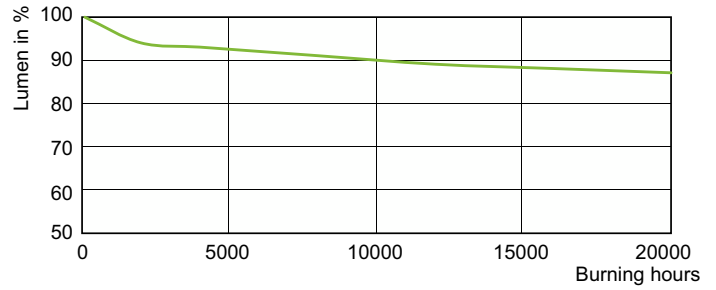

Lumen Maintenance Diagram - MST CosmoWh CPO-TW Xtra 140W/728 PGZ12