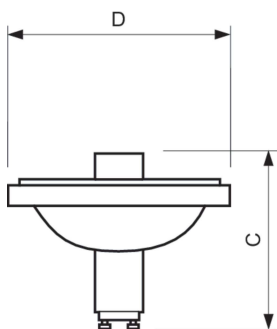

Чертеж размеров

Product	D (max)	C (max)
MASTERC CDM-R111 20W/830 GX8.5 24D 1CT/6	111 мм	95 мм

Фотометрические данные

Light Distribution Diagram - MASTERC CDM-R111 20W/830 GX8.5 24D 1CT/6

Spectral Power Distribution Colour - MASTERC CDM-R111 20W/830 GX8.5 24D 1CT/6