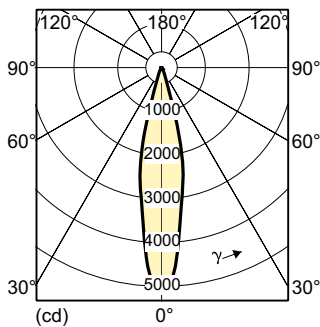

Стабильность светового потока в конце номинального срока службы (ном.)	58 %
Светоотдача в 90° конусе (номинальная)	625 лм
Эксплуатационные и электрические характеристики	
Энергопотребление	20 Вт
Время прогрева до 60 % света	120 с
Напряжение (ном.)	101 Вт
Напряжение (ном.)	101 Вт
Системы управления и регулировка яркости света	
Возможность диммирования	Нет
Механические компоненты и корпус	
Финишная обработка колбы	Отражатель
Форма колбы	R111 [R 111 мм]

MASTERC colour CDM-R111

Соответствие требованиям и область применения	
Содержание ртути (Hg) (ном.)	2,4 mg
Энергопотребление кВт-час/1000 ч	22 kWh

Данные об изделии	
Название продукта для заказа	MASTERC CDM-R111 20W/830 GX8.5 24D 1CT/6
Полное название продукта	MASTERC CDM-R111 20W/830 GX8.5 24D 1CT/6

Чертеж размеров

Product	D (max)	C (max)
MASTERC CDM-R111 20W/830 GX8.5 24D 1CT/6	111 мм	95 мм

Фотометрические данные

Light Distribution Diagram - MASTERC CDM-R111 20W/830 GX8.5 24D 1CT/6

Spectral Power Distribution Colour - MASTERC CDM-R111 20W/830 GX8.5 24D 1CT/6