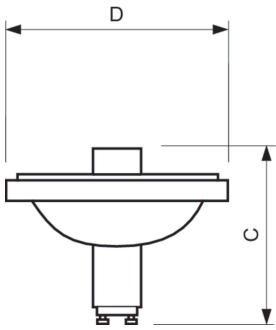

Ürün veri

Genel Bilgiler	
Kapak Tabanı	GX8.5 [GX8.5]
Çalışma Konumu	UNIVERSAL [Hiçbiri veya Evrensel (U)]
Anahtar Döngüsü	1.000
Akış ölçüm referansı	Narrow Cone
%50 Arızaya Kadar Kullanım Ömrü (Nom)	11.000 h
Işık Teknik Ayrıntıları	
Renk Kodu	942 [CCT of 4200K]
Işın Açısı (Nom)	24°
Işık Akısı	2.800 lm
Işık Yoğunluğu (Nom)	14.300 cd
Renk Kodlaması	Soğuk Beyaz (CW)
Renk Türü Koordinatı X (Nom)	0,371
Renk Türü Koordinatı Y (Nom)	0,366
İlişkili Renk Sıcaklığı (Nom.)	4200 K

MASTERC colour CDM-R111

Lamba Biçimi	R111 [R 111 mm]
Onay ve Uygulama	
Enerji Verimliliği Sınıfı	G
Cıva (Hg) İçeriği (Maks)	6,6 mg
Cıva (Hg) İçeriği (Nom)	6,3 mg
Enerji Tüketimi kWh/1000 sa.	74 kWh
EPREL Kayıt Numarası	473360
Ürün Verileri	
Sipariş ürün adı	MASTERC CDM-R111 70W/942 GX8.5 24D 1CT/6

Boyutlu çizim

Product	D (max)	C (max)
MASTERC CDM-R111 70W/942 GX8.5 24D 1CT/6	111 mm	95 mm

Fotometrik bilgi

Light Distribution Diagram - MASTERC CDM-R111 70W/942 GX8.5 24D 1CT/6

Spectral Power Distribution Colour - MASTERC CDM-R111 70W/942 GX8.5 24D 1CT/6