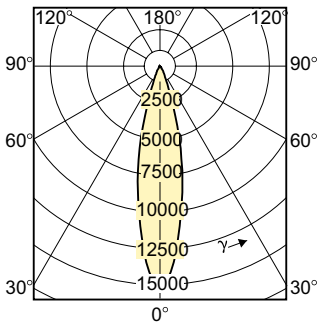

MASTERC colour CDM-R111

Lamba Biçimi	R111 [R 111 mm]
Onay ve Uygulama	
Enerji Verimliliği Sınıfı	G
Cıva (Hg) İçeriği (Maks)	6,6 mg
Cıva (Hg) İçeriği (Nom)	6,3 mg
Enerji Tüketimi kWh/1000 sa.	74 kWh
EPREL Kayıt Numarası	473360
Ürün Verileri	
Sipariş ürün adı	MASTERC CDM-R111 70W/942 GX8.5 24D 1CT/6

Boyutlu çizim

Product	D (max)	C (max)
MASTERC CDM-R111 70W/942 GX8.5 24D 1CT/6	111 mm	95 mm

Fotometrik bilgi

Light Distribution Diagram - MASTERC CDM-R111 70W/942 GX8.5 24D 1CT/6

Spectral Power Distribution Colour - MASTERC CDM-R111 70W/942 GX8.5 24D 1CT/6