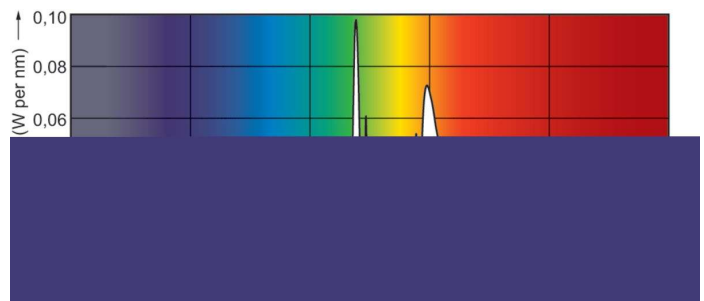

Spectral Power Distribution Colour - CDM-Tm Evolution Mini 20W/930 GU6.5