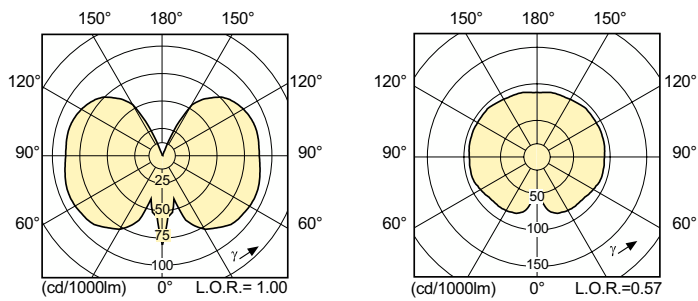

Photometric data

Light Distribution Diagram - CDM-Tm Evolution Mini 20W/930 GU6.5