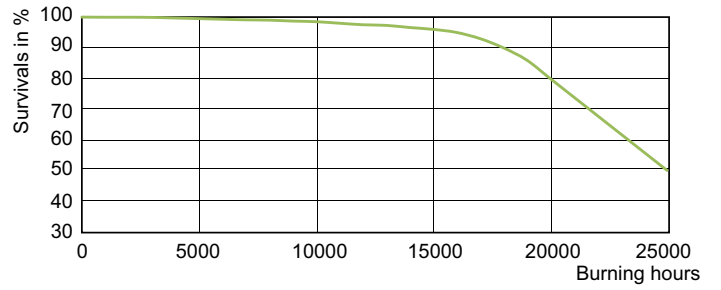

MASTERCcolour CDM-Tm Evolution Mini

Lifetime

Lumen Maintenance Diagram - CDM-Tm Evolution Mini 20W/930 GU6.5

Life Expectancy Diagram - CDM-Tm Evolution Mini 20W/930 GU6.5