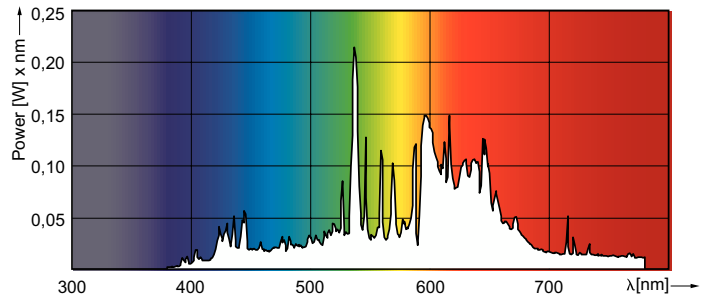

Light Distribution Diagram - MC CDM-R Elite 35W/930 E27 PAR30L 10D

Spectral Power Distribution Colour - MC CDM-R Elite 35W/930 E27 PAR30L 10D