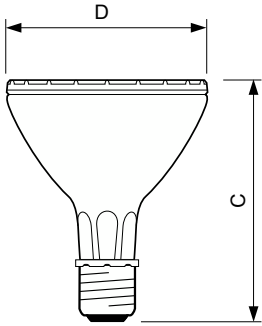

Güvenlik ve uyarılar

- Yalnızca elektronik kontrol tertibatlarıyla kullanın
- Kontrol tertibatı kullanım-ömürü-sonu koruması içermelidir (IEC61167, IEC 62035)

Ürün veri

Genel Bilgiler	
Kapak Tabanı	E27 [E27]
Çalışma Konumu	UNIVERSAL [Hiçbiri veya Evrensel (U)]
Anahtar Döngüsü	1.350
Akış ölçüm referansı	Narrow Cone
%50 Arızaya Kadar Kullanım Ömrü (Nom)	15.000 h
Işık Teknik Ayrıntıları	
Renk Kodu	930 [CCT of 3000K]
Işın Açısı (Nom)	10 °
Işık Akısı	2.400 lm
Işık Yoğunluğu (Nom)	49.000 cd
Renk Kodlaması	Sıcak Beyaz (WW)
Renk Türü Koordinatı X (Nom)	0,434
Renk Türü Koordinatı Y (Nom)	0,398
İlişkili Renk Sıcaklığı (Nom.)	3000 K
Aydınlatma Verimi (nominal) (Nom)	69 lm/W

MASTERCLOUR CDM-R Elite

Lamba Biçimi	PAR30L [PAR 3,75 inç/95 mm Uzun]
Onay ve Uygulama	
Enerji Verimliliği Sınıfı	G
Cıva (Hg) İçeriği (Maks)	4,7 mg
Cıva (Hg) İçeriği (Nom)	4,7 mg
Enerji Tüketimi kWh/1000 sa.	40 kWh
EPREL Kayıt Numarası	473362
Ürün Verileri	
Sipariş ürün adı	MC CDM-R Elite 35W/930 E27 PAR30L 10D

Boyutlu çizim

Product	D (max)	C (max)
MC CDM-R Elite 35W/930 E27 PAR30L 10D	97 mm	123 mm

Fotometrik bilgi

Light Distribution Diagram - MC CDM-R Elite 35W/930 E27 PAR30L 10D

Spectral Power Distribution Colour - MC CDM-R Elite 35W/930 E27 PAR30L 10D