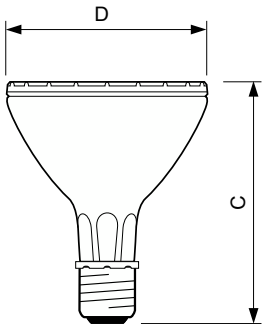

### Product gegevens

Algemene informatie		LLMF bij einde nominale levensduur (nom.) 80 %	
Lampvoet	E27 [E27]	Lichtstroom in conus van 90° (nom.)	3.200 lm
Gebruiksstand	UNIVERSEEL [Elke of universeel (U)]	<b>Bedrijfs- en elektrische gegevens</b>	
Schakelcyclus	1.350	Energieverbruik	50 W
Levensduur tot 50% uitval (nom.)	15.000 hr	Opwarmtijd tot 60% licht	120 s
<b>Gegevens lichttechniek</b>		Spanning (nom.)	89 V
Kleurcode	930 [CCT of 3000K]	Spanning (nom.)	89 V
Bundelhoek (nom.)	10 graden	<b>Dimbaarheid en regelsystemen</b>	
Lichtsterkte (nom.)	56.000 cd	Dimbaar	Nee
Kleuraanduiding	Warmwit (WW)	<b>Eigenschappen behuizing en afmetingen</b>	
Kleurkwaliteit, coördinaat X (nominiaal)	0,437	Lampafwerking	Helder
Kleurkwaliteit, coördinaat Y (nominiaal)	0,400	Lampvorm	PAR30L [PAR 95 mm lang]
Gecorreleerde kleurtemperatuur (nom)	3000 K		
Lichtrendement (gespec.) (nom.)	72 lm/W		
Kleurweergave-index (CRI)	91		

## Maatschets

Product	D (max)	C (max)
MC CDM-R Elite 50W/930 E27 PAR30L 10D	97 mm	123 mm