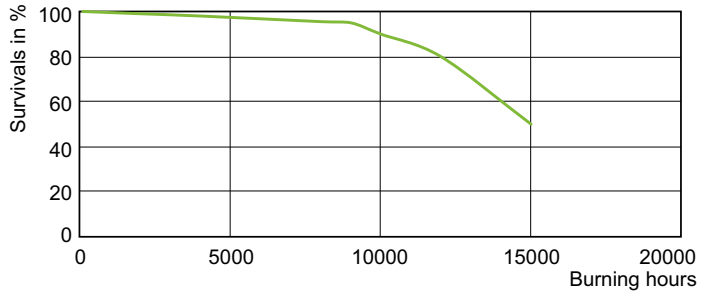

MASTERColour CDM-R Elite

Levensduur

Life Expectancy Diagram - MC CDM-R Elite 50W/930 E27 PAR30L 10D

Lumen Maintenance Diagram - MC CDM-R Elite 50W/930 E27 PAR30L 10D