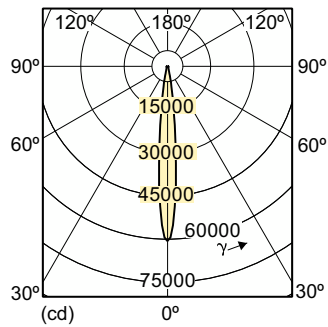

Fotometrische gegevens

Light Distribution Diagram - MC CDM-R Elite 50W/930 E27 PAR30L 10D