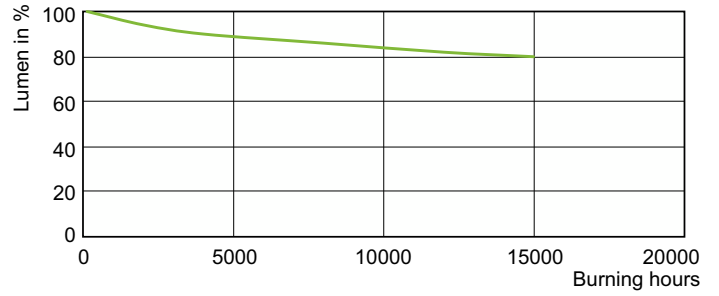

MASTERColour CDM-R Elite

Levensduur

Life Expectancy Diagram - MC CDM-R Elite 50W/930 E27 PAR30L 10D

Lumen Maintenance Diagram - MC CDM-R Elite 50W/930 E27 PAR30L 10D