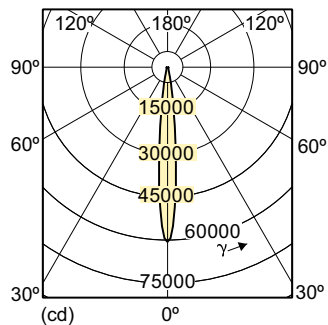

Светоотдача в 90° конусе (номинальная)	3 200 лм
Эксплуатационные и электрические характеристики	
Энергопотребление	50 Вт
Время прогрева до 60 % света	120 s
Напряжение (ном.)	89 Вт
Напряжение (ном.)	89 Вт
Системы управления и регулировка яркости света	
Возможность диммирования	Нет
Механические компоненты и корпус	
Финишная обработка колбы	Прозрачный
Форма колбы	PAR30L [PAR 3,75 дюйма/95 мм, длинная]
Соответствие требованиям и область применения	
Содержание ртути (Hg) (ном.)	6,6 mg

Product	D (max)	C (max)
MC CDM-R Elite 50W/930 E27 PAR30L 10D	97 мм	123 мм

Фотометрические данные

Light Distribution Diagram - MC CDM-R Elite 50W/930 E27 PAR30L 10D

Spectral Power Distribution Colour - MC CDM-R Elite 50W/930 E27 PAR30L 10D