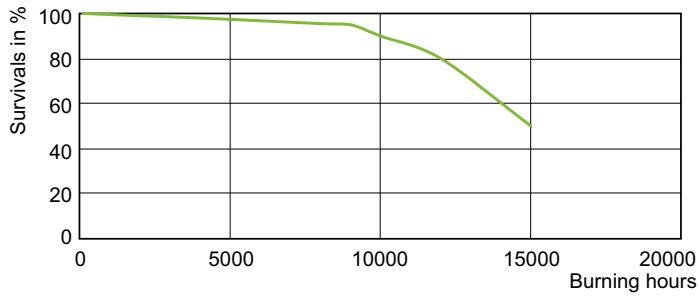

MASTERCcolour CDM-R Elite

Срок службы

Life Expectancy Diagram - MC CDM-R Elite 50W/930 E27 PAR30L 10D

Lumen Maintenance Diagram - MC CDM-R Elite 50W/930 E27 PAR30L 10D