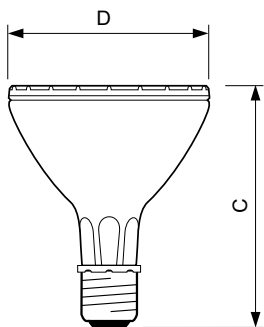

Предупреждение и условия безопасности

· Устройство управления должно быть защищено от завершения срока службы (IEC61167, IEC 62035)

Данные о продукции

Общая информация	
Цоколь	E27 [E27]
Рабочее положение	UNIVERSAL [Любое или универсальное (U)]
Цикл переключения	1 350
Срок службы до 50 % отказов (ном.)	15 000 часов
Технические характеристики освещения	
Код цвета	930 [CCT of 3000K]
Угол пучка света (ном.)	10 °
Сила света (ном.)	56 000 cd
Обозначение цвета	Теплый белый (WW)
Координата цветности X (ном.)	0,437
Координата цветности Y (ном.)	0,400
Коррелированная цветовая температура (ном.)	3000 K
Эффективность (номинальная) (ном.)	72 лм/Вт
Коэффициент цветопередачи (CRI)	91
Стабильность светового потока в конце номинального срока службы (ном.)	80 %

Светоотдача в 90° конусе (номинальная)	3 200 лм
Эксплуатационные и электрические характеристики	
Энергопотребление	50 Вт
Время прогрева до 60 % света	120 s
Напряжение (ном.)	89 Вт
Напряжение (ном.)	89 Вт
Системы управления и регулировка яркости света	
Возможность диммирования	Нет
Механические компоненты и корпус	
Финишная обработка колбы	Прозрачный
Форма колбы	PAR30L [PAR 3,75 дюйма/95 мм, длинная]
Соответствие требованиям и область применения	
Содержание ртути (Hg) (ном.)	6,6 mg

Product	D (max)	C (max)
MC CDM-R Elite 50W/930 E27 PAR30L 10D	97 мм	123 мм

Фотометрические данные

Light Distribution Diagram - MC CDM-R Elite 50W/930 E27 PAR30L 10D

Spectral Power Distribution Colour - MC CDM-R Elite 50W/930 E27 PAR30L 10D