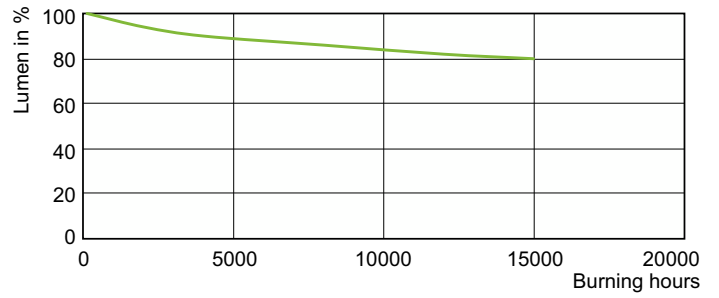

MASTERCcolour CDM-R Elite

Срок службы

Life Expectancy Diagram - MC CDM-R Elite 50W/930 E27 PAR30L 10D

Lumen Maintenance Diagram - MC CDM-R Elite 50W/930 E27 PAR30L 10D