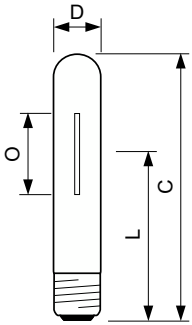

MASTER Agro

MASTER Agro 400W E40 1SL/12

Lampe à vapeur de sodium haute pression à ampoule extérieure transparente, rendement optimisé et constant de la lampe horticole

Mises en garde et sécurité

- Un bris de lampe est très peu susceptible d'influer sur votre santé. Si une lampe se brise, aérez la pièce pendant 30 minutes et retirez les morceaux, de préférence avec des gants. Placez-les dans un sac en plastique scellé et portez-le à votre site de gestion des déchets en vue de son recyclage. Évitez d'utiliser un aspirateur.

Données du produit

Informations générales	
Culot	E40 [E40]
Position de fonctionnement	UNIVERSEL [Libre ou universelle (U)]
Durée de vie à 50 % de mortalité (nom.)	18'000 h

Données techniques de l'éclairage	
Code couleur	220 [CCT of 2000K]
Coordonnée chromatique X	0.520
Coordonnée chromatique Y	0.415
Température de couleur corrélée (nom.)	2000 K
Efficacité lumineuse (nominale)	130 lm/W
Indice de rendu de couleur (IRC)	20
Longueur d'arc O (nom.)	83 mm

Fonctionnement et électricité	
Consommation électrique	430.0 W
Tension (nom.)	128 V
Tension (nom.)	128 V

Commandes et gradation	
Variation de l'intensité lumineuse	Non

Mécanique et boîtier	
Finition ampoule	Transparent
Forme de la lampe	T46 [T 46 mm]

Schéma dimensionnel

Product	D (max)	O	L	C (max)	A
MASTER Agro 400W E40 1SL/12	47 mm	83 mm	175 mm	278 mm	205 mm

Données photométriques

Light Distribution Diagram - MASTER Agro 400W E40 1SL/12

Durée de vie

Life Expectancy Diagram - MASTER Agro 400W E40 1SL/12