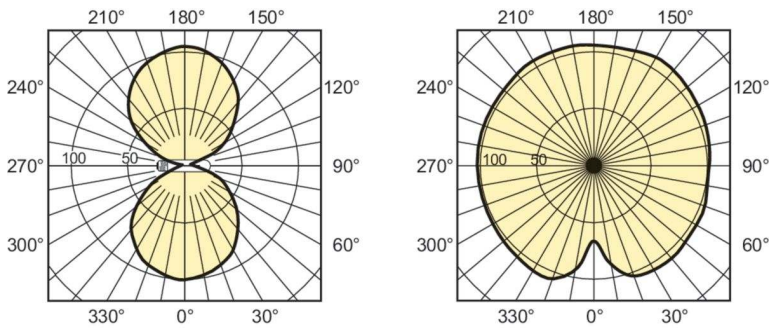

Données du produit

Informations générales	
Culot	E40 [E40]
Position de fonctionnement	UNIVERSEL [Libre ou universelle (U)]
Durée de vie à 50 % de mortalité (nom.)	18'000 h

Données techniques de l'éclairage	
Code couleur	220 [CCT of 2000K]
Coordonnée chromatique X	0.520
Coordonnée chromatique Y	0.415
Température de couleur corrélée (nom.)	2000 K
Efficacité lumineuse (nominale)	130 lm/W
Indice de rendu de couleur (IRC)	20
Longueur d'arc O (nom.)	83 mm

Approbation et application	
Taux de mercure (Hg) (nom.)	22.0 mg
Consommation d'énergie kWh/1 000 h	473 kWh

Données du produit	
Nom du produit de la commande	MASTER Agro 400W E40 1SL/12
Nom de produit complet	MASTER Agro 400W E40 1SL/12
Code EOC	871150070750515
Code de commande	70750515
Code 12NC	928144609201
Quantité par pack	1
Code EAN – Produit/Boîte	8711500707505
Conditionnement par carton	12

Schéma dimensionnel

Product	D (max)	O	L	C (max)	A
MASTER Agro 400W E40 1SL/12	47 mm	83 mm	175 mm	278 mm	205 mm

Données photométriques

Light Distribution Diagram - MASTER Agro 400W E40 1SL/12

Durée de vie

Life Expectancy Diagram - MASTER Agro 400W E40 1SL/12