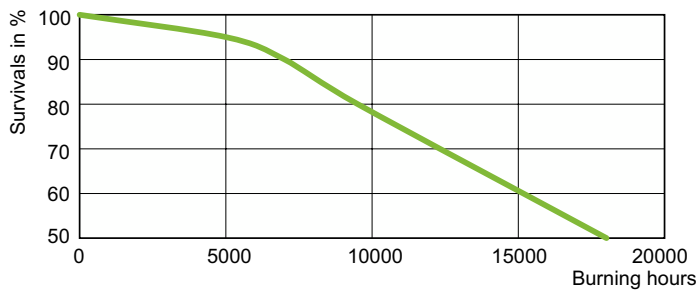

MASTER Agro

MASTER Agro 400W E40 1SL/12

Lampe à vapeur de sodium haute pression à ampoule extérieure transparente, rendement optimisé et constant de la lampe horticole

Mises en garde et sécurité

- Un bris de lampe est très peu susceptible d'influer sur votre santé. Si une lampe se brise, aérez la pièce pendant 30 minutes et retirez les morceaux, de préférence avec des gants. Placez-les dans un sac en plastique scellé et portez-le à votre site de gestion des déchets en vue de son recyclage. Évitez d'utiliser un aspirateur.

Données du produit

Informations générales	
Culot	E40 [E40]
Position de fonctionnement	UNIVERSEL [Libre ou universelle (U)]
Durée de vie à 50 % de mortalité (nom.)	18'000 h

Données techniques de l'éclairage	
Code couleur	220 [CCT of 2000K]
Coordonnée chromatique X	0.520
Coordonnée chromatique Y	0.415
Température de couleur corrélée (nom.)	2000 K
Efficacité lumineuse (nominale)	130 lm/W
Indice de rendu de couleur (IRC)	20
Longueur d'arc O (nom.)	83 mm

Approbation et application	
Taux de mercure (Hg) (nom.)	22.0 mg
Consommation d'énergie kWh/1 000 h	473 kWh

Données du produit	
Nom du produit de la commande	MASTER Agro 400W E40 1SL/12
Nom de produit complet	MASTER Agro 400W E40 1SL/12
Code EOC	871150070750515
Code de commande	70750515
Code 12NC	928144609201
Quantité par pack	1
Code EAN – Produit/Boîte	8711500707505
Conditionnement par carton	12

Schéma dimensionnel

Product	D (max)	O	L	C (max)	A
MASTER Agro 400W E40 1SL/12	47 mm	83 mm	175 mm	278 mm	205 mm

Données photométriques

Light Distribution Diagram - MASTER Agro 400W E40 1SL/12

Durée de vie

Life Expectancy Diagram - MASTER Agro 400W E40 1SL/12