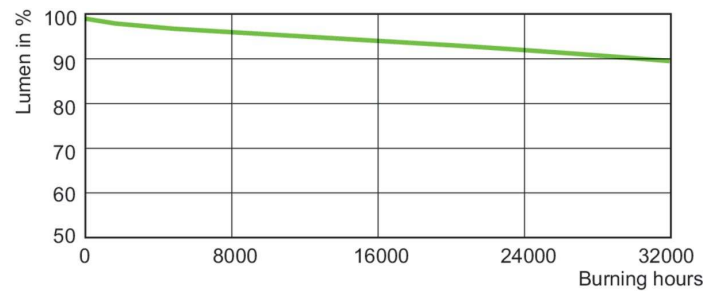

Données du produit

Informations générales	
Culot	E40 [E40]
Position de fonctionnement	UNIVERSEL [Libre ou universelle (U)]
Durée de vie à 50 % de mortalité (nom.)	18'000 h

Données techniques de l'éclairage	
Code couleur	220 [CCT of 2000K]
Coordonnée chromatique X	0.520
Coordonnée chromatique Y	0.415
Température de couleur corrélée (nom.)	2000 K
Efficacité lumineuse (nominale)	130 lm/W
Indice de rendu de couleur (IRC)	20
Longueur d'arc O (nom.)	83 mm

Approbation et application	
Taux de mercure (Hg) (nom.)	22.0 mg
Consommation d'énergie kWh/1 000 h	473 kWh

Données du produit	
Nom du produit de la commande	MASTER Agro 400W E40 1SL/12
Nom de produit complet	MASTER Agro 400W E40 1SL/12
Code EOC	871150070750515
Code de commande	70750515
Code 12NC	928144609201
Quantité par pack	1
Code EAN – Produit/Boîte	8711500707505
Conditionnement par carton	12

Schéma dimensionnel

Product	D (max)	O	L	C (max)	A
MASTER Agro 400W E40 1SL/12	47 mm	83 mm	175 mm	278 mm	205 mm

Données photométriques

Light Distribution Diagram - MASTER Agro 400W E40 1SL/12

Durée de vie

Life Expectancy Diagram - MASTER Agro 400W E40 1SL/12