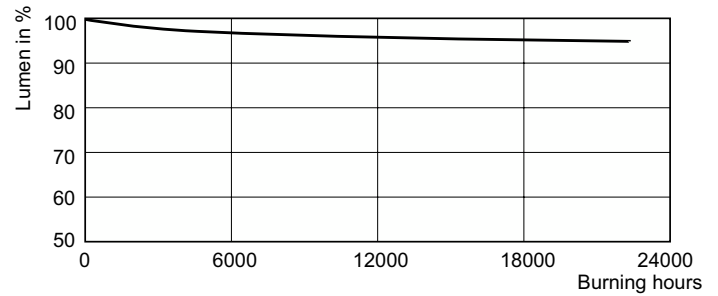

Gegevens lichttechniek	
Gecorreleerde kleurtemperatuur (nom)	1800 K
Lichtrendement (gespec.) (nom.)	129 lm/W

Bedrijfs- en elektrische gegevens	
Energieverbruik	37 W
Lampstroom (nom.)	0,53 A
Spanning (nom.)	70 V
Spanning (nom.)	70 V

Dimbaarheid en regelsystemen	
Dimbaar	Nee

Eigenschappen behuizing en afmetingen	
Lampvorm	T50 [T 50 mm]

Keurmerken en classificaties	
Kwikhoud (Hg) (nom.)	0 mg
Energieverbruik kWh/1.000 uur	43 kWh

Productgegevens	
Productnaam voor bestelling	SOX 35W BY22d 1SL/12
Volledige productnaam	SOX 35W BY22d 1SL/12
Full EOC	871150017973915
Bestelcode	17973915
Materiaalnr. (12NC)	928145500008
Numerator - Aantal per pak	1
EAN/UPC - product/behuizing	8711500179739
Numerator - Dozen per buitendoos	12
EAN/UPC - Case	8711500182678

SOX

Maatschets

Product	D (max)	C (max)
SOX 35W BY22d 1SL/12	52 mm	311 mm

Levensduur

Life Expectancy Diagram - SOX 35W BY22d 1SL/12

Lumen Maintenance Diagram - SOX 35W BY22d 1SL/12