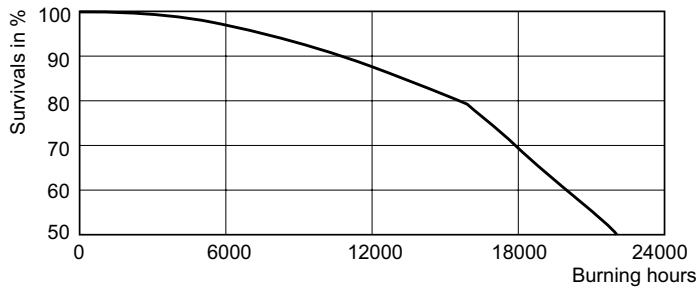

Levensduur

Life Expectancy Diagram - SOX 35W BY22d 1SL/12