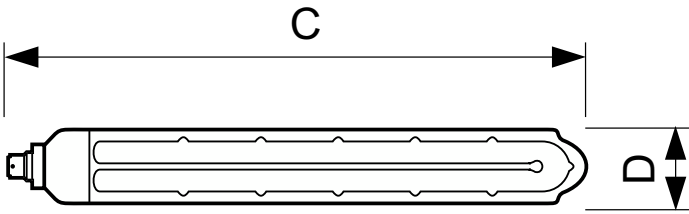

SOX

SOX 35W BY22d 1SL/12

Lagedruk-natriumlampen met U-vormige natriumgevulde ontladingsbuis, gevat in een buisvormige heldere vacuüm buitenballon

Product gegevens

Algemene informatie	
Lampvoet	BY22D [BY22d]
Gebruiksstand	H110 [Hangend ±110° of lampvoet omhoog (BU)]
Levensduur tot 50% uitval (nom.)	18.000 hr

Dimbaarheid en regelsystemen	
Dimbaar	Nee

Eigenschappen behuizing en afmetingen	
Lampvorm	T50 [T 50 mm]

Keurmerken en classificaties	
Kwikhoud (Hg) (nom.)	0 mg
Energieverbruik kWh/1.000 uur	43 kWh

Productgegevens	
Productnaam voor bestelling	SOX 35W BY22d 1SL/12
Volledige productnaam	SOX 35W BY22d 1SL/12
Full EOC	871150017973915
Bestelcode	17973915
Materiaalnr. (12NC)	928145500008
Numerator - Aantal per pak	1
EAN/UPC - product/behuizing	8711500179739
Numerator - Dozen per buitendoos	12
EAN/UPC - Case	8711500182678

SOX

Maatschets

Product	D (max)	C (max)
SOX 35W BY22d 1SL/12	52 mm	311 mm

Levensduur

Life Expectancy Diagram - SOX 35W BY22d 1SL/12

Lumen Maintenance Diagram - SOX 35W BY22d 1SL/12