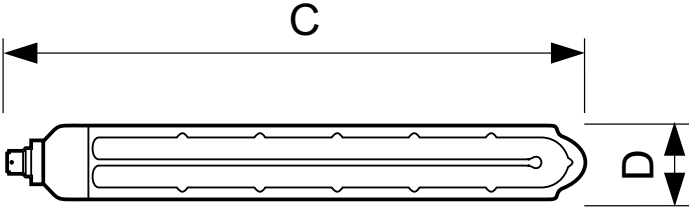

SOX

SOX 180W BY22d 1SL/6

Düşük basınçlı sodyum ampul

Ürün veri

Genel Bilgiler	
Kapak Tabanı	BY22D [BY22d]
Çalışma Konumu	P20 [Paralel +/-20D veya Yatay (HOR)]
%50 Anzaya Kadar Kullanım Ömrü (Nom)	18.000 h
Işık Teknik Ayrıntıları	
İlişkili Renk Sıcaklığı (Nom.)	1800 K
Aydınlatma Verimi (nominal) (Nom)	176 lm/W
Çalıştırma ve Elektrik	
Güç Tüketimi	180,0 W
Lamba Akımı (Nom)	0,78 A
Voltaj (Nom)	240 V
Voltaj (Nom)	240 V
Kontroller ve Dim Etme	
Dim Edilebilir	Hayır
Mekanik ve Muhafaza	
Lamba Biçimi	T65 [T 65 mm]

Onay ve Uygulama	
Cıva (Hg) İçeriği (Nom)	0 mg
Enerji Tüketimi kWh/1000 sa.	213 kWh
Ürün Verileri	
Sipariş ürün adı	SOX 180W BY22d 1SL/6
Tam ürün adı	SOX 180W BY22d 1SL/6
Tam ürün kodu	871150017981410
Sipariş kodu	17981410
Malzeme No. (12NC)	928147500008
Numeratör - Paket Başına Miktar	1
EAN/UPC - Ürün/Kutu	8711500179814
Numeratör - Büyük kutu başına paket sayısı	6
EAN/UPC - Kutu	8711500600004

SOX

Boyutlu çizim

Product	D (max)	C (max)
SOX 180W BY22d 1SL/6	66 mm	1.120 mm

Kullanım Ömrü

Life Expectancy Diagram - SOX 180W BY22d 1SL/6

Lumen Maintenance Diagram - SOX 180W BY22d 1SL/6