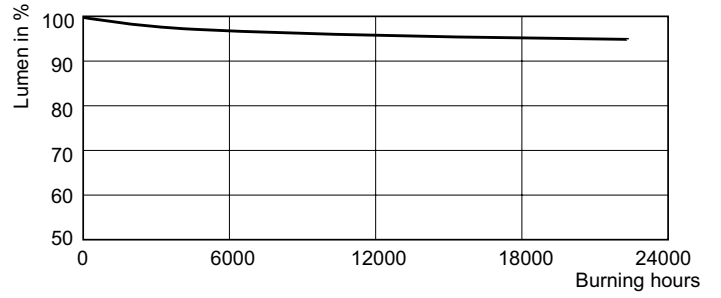

Kullanım Ömrü

Life Expectancy Diagram - SOX 180W BY22d 1SL/6

Lumen Maintenance Diagram - SOX 180W BY22d 1SL/6