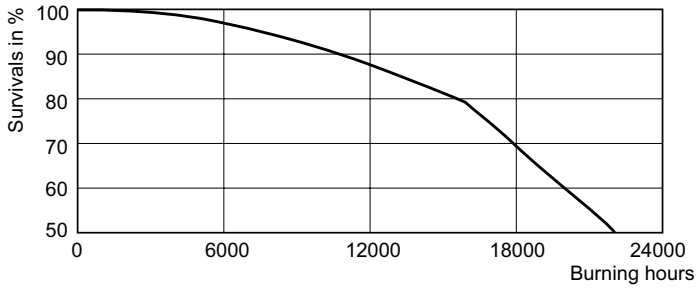

Kullanım Ömrü

Life Expectancy Diagram - SOX 180W BY22d 1SL/6

Lumen Maintenance Diagram - SOX 180W BY22d 1SL/6