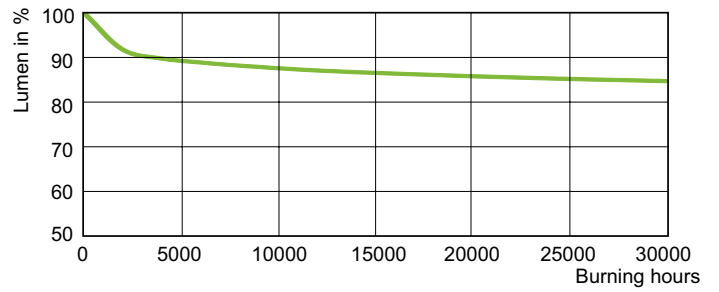

Données du produit

Informations générales	
Culot	E27
Position de fonctionnement	UNIVERSEL [Libre ou universelle (U)]
Référence de mesure de flux	Sphere
Durée de vie à 50 % de mortalité (nom.)	30 000 h

Données techniques de l'éclairage	
Code couleur	220 [CCT of 2000K]
Flux lumineux	5 750 lm
Coordonnée chromatique X	0,54
Coordonnée chromatique Y	0,42
Température de couleur corrélée (nom.)	1900 K
Efficacité lumineuse (nominale)	80 lm/W
Indice de rendu de couleur (IRC)	-

Données photométriques

Light Distribution Diagram - MASTER SON PIA Plus 70W/220 I E27 1CT/24

Spectral Power Distribution Colour - MASTER SON PIA Plus 70W/220 I E27 1CT/24

MASTER SON PIA Plus

Durée de vie

Life Expectancy Diagram - MASTER SON PIA Plus 70W/220 I E27 1CT/24