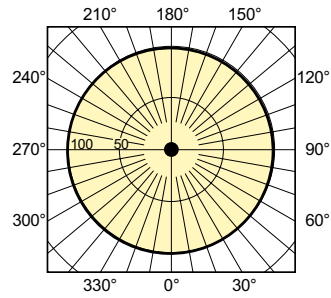

Données photométriques

Light Distribution Diagram - MASTER SON PIA Plus 70W/220 I E27 1CT/24

Spectral Power Distribution Colour - MASTER SON PIA Plus 70W/220 I E27 1CT/24