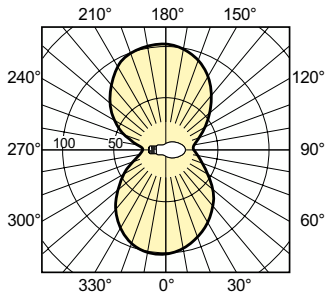

Données photométriques

Light Distribution Diagram - MASTER SON PIA Plus 70W/220 I E27 1CT/24

Spectral Power Distribution Colour - MASTER SON PIA Plus 70W/220 I E27 1CT/24