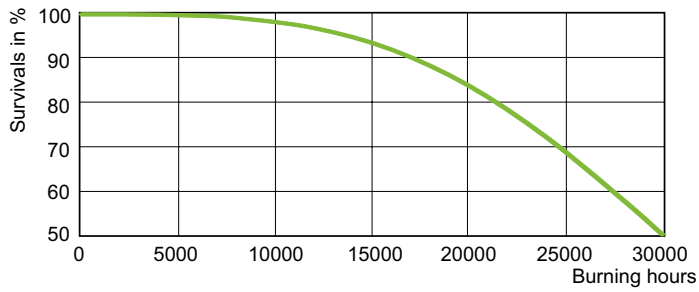

Données du produit

Informations générales	
Culot	E27
Position de fonctionnement	UNIVERSEL [Libre ou universelle (U)]
Référence de mesure de flux	Sphere
Durée de vie à 50 % de mortalité (nom.)	30 000 h

Données techniques de l'éclairage	
Code couleur	220 [CCT of 2000K]
Flux lumineux	5 750 lm
Coordonnée chromatique X	0,54
Coordonnée chromatique Y	0,42
Température de couleur corrélée (nom.)	1900 K
Efficacité lumineuse (nominale)	80 lm/W
Indice de rendu de couleur (IRC)	-

Données photométriques

Light Distribution Diagram - MASTER SON PIA Plus 70W/220 I E27 1CT/24

Spectral Power Distribution Colour - MASTER SON PIA Plus 70W/220 I E27 1CT/24

MASTER SON PIA Plus

Durée de vie

Life Expectancy Diagram - MASTER SON PIA Plus 70W/220 I E27 1CT/24