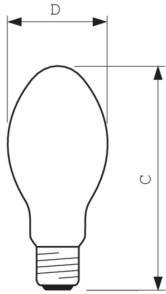

MASTER SON PIA Plus

Données du produit

Nom du produit de la commande	MASTER SON PIA Plus 70W/220 I E27 1CT/24
Nom de produit complet	MASTER SON PIA Plus 70W/220 I E27 1CT/24
Code EOC	871150020426430
Code de commande	20426430
Code 12NC	928150008835

Quantité par pack	1
Code EAN – Produit/Boîte	8711500204264
Conditionnement par carton	24
Codes EAN/UPC – Boîte	8711500204271

Schéma dimensionnel

Product	D (max)	C (max)
MASTER SON PIA Plus 70W/220 I E27 1CT/24	70 mm	152 mm