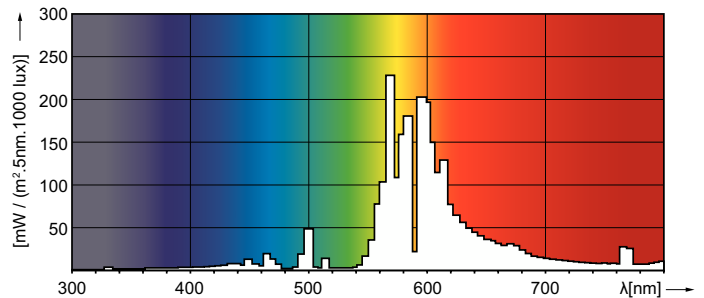

MASTER SON PIA Plus

Données du produit

Nom du produit de la commande	MASTER SON PIA Plus 70W/220 I E27 1CT/24
Nom de produit complet	MASTER SON PIA Plus 70W/220 I E27 1CT/24
Code EOC	871150020426430
Code de commande	20426430
Code 12NC	928150008835

Quantité par pack	1
Code EAN – Produit/Boîte	8711500204264
Conditionnement par carton	24
Codes EAN/UPC – Boîte	8711500204271

Schéma dimensionnel

Product	D (max)	C (max)
MASTER SON PIA Plus 70W/220 I E27 1CT/24	70 mm	152 mm

Données photométriques

Light Distribution Diagram - MASTER SON PIA Plus 70W/220 I E27 1CT/24

Spectral Power Distribution Colour - MASTER SON PIA Plus 70W/220 I E27 1CT/24