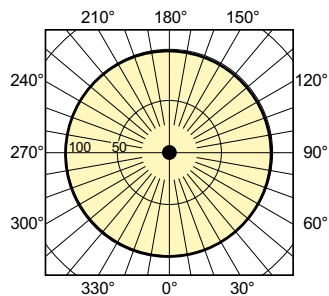

Fotometriai adatok

Light Distribution Diagram - MASTER SON PIA Plus 70W/220 I E27 1CT/24

Spectral Power Distribution Colour - MASTER SON PIA Plus 70W/220 I E27 1CT/24