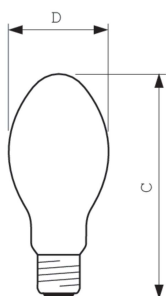

MASTER SON PIA Plus

EPREL-regisztrációs szám	473371
Termékadatok	
A termék megrendelési neve	MASTER SON PIA Plus 70W/220 I E27 1CT/24
Teljes terméknév	MASTER SON PIA Plus 70W/220 I E27 1CT/24
Full EOC	871150020426430

Rendelési kód	20426430
Cikkszám (12NC)	928150008835
Számláló – mennyiség csomagonként	1
EAN/UPC – termék/csomagolás	8711500204264
Számláló – csomag külső dobozonként	24
EAN/UPC – gyűjtőcsomagolás	8711500204271

Méretezett rajza

Product	D (max)	C (max)
MASTER SON PIA Plus 70W/220 I E27 1CT/24	70 mm	152 mm