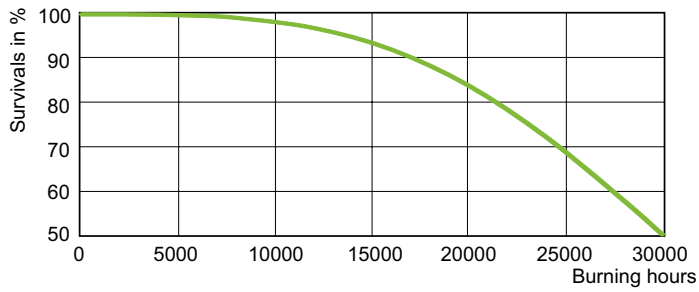

MASTER SON PIA Plus

Élettartam

Life Expectancy Diagram - MASTER SON PIA Plus 70W/220 I E27 1CT/24