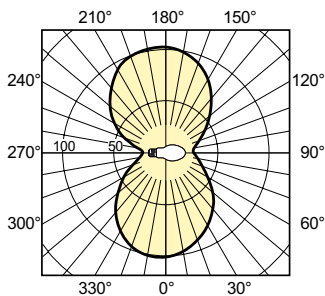

Fotometriai adatok

Light Distribution Diagram - MASTER SON PIA Plus 70W/220 I E27 1CT/24

Spectral Power Distribution Colour - MASTER SON PIA Plus 70W/220 I E27 1CT/24