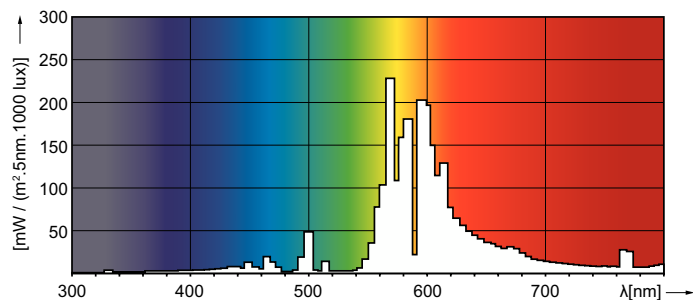

MASTER SON PIA Plus

EPREL-regisztrációs szám	473371
Termékadatok	
A termék megrendelési neve	MASTER SON PIA Plus 70W/220 I E27 1CT/24
Teljes terméknév	MASTER SON PIA Plus 70W/220 I E27 1CT/24
Full EOC	871150020426430

Rendelési kód	20426430
Cikkszám (12NC)	928150008835
Számláló – mennyiség csomagonként	1
EAN/UPC – termék/csomagolás	8711500204264
Számláló – csomag külső dobozonként	24
EAN/UPC – gyűjtőcsomagolás	8711500204271

Méretezett rajza

Product	D (max)	C (max)
MASTER SON PIA Plus 70W/220 I E27 1CT/24	70 mm	152 mm

Fotometriai adatok

Light Distribution Diagram - MASTER SON PIA Plus 70W/220 I E27 1CT/24

Spectral Power Distribution Colour - MASTER SON PIA Plus 70W/220 I E27 1CT/24