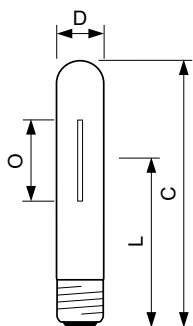

MASTER SON-T APIA Plus Xtra

Περιεκτικότητα υδραργύρου (Hg) (μεγ.)	12,2 mg
Περιεκτικότητα υδραργύρου (Hg) (ονομ.)	12,2 mg
Κατανάλωση ενέργειας kWh/1000 ώρες	75 kWh
Αρ. εγγραφής EPREL	473374

Στοιχεία προϊόντος

Όνομα παραγγελίας προϊόντος	MST SON-T APIA Plus Xtra 70W E27 1SL/12
Πλήρες όνομα προϊόντος	MASTER SON-T APIA Plus Xtra 70W E27 1SL/12
Full EOC	872790092290500

Υπολογισμένη περιγραφή τοπικού κωδικού B2B	SONT70APIAPLXT
Κωδικός παραγγελίας	92290500
Αρ. υλικού (12NC)	928150119227
Τοπικός κωδικός	SONT70APIAPLXT
Αριθμητής - Ποσότητα ανά συσκευασία	1
EAN/UPC - Προϊόν/Θήκη	8727900922905
Αριθμητής SAP - Πακέτα ανά εξωτερικό κουτί	12
EAN/UPC - Κιβώπο	8727900922912

Σχεδιάγραμμα διαστάσεων

Product	D (max)	O	L	C (max)
MST SON-T APIA Plus Xtra 70W E27 1SL/12	36 mm	42 mm	102 mm	156 mm