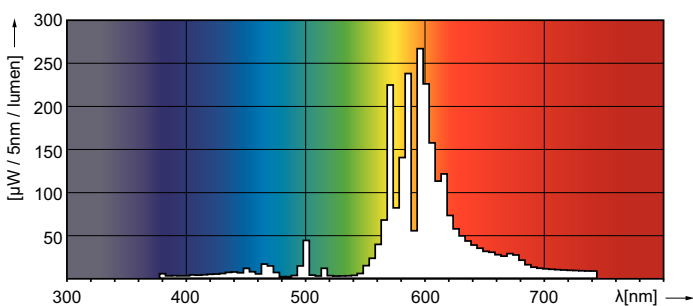

Φωτομετρικά δεδομένα

Light Distribution Diagram - MST SON-T APIA Plus Xtra 70W E27 1SL/12

Spectral Power Distribution Colour - MST SON-T APIA Plus Xtra 70W E27 1SL/12