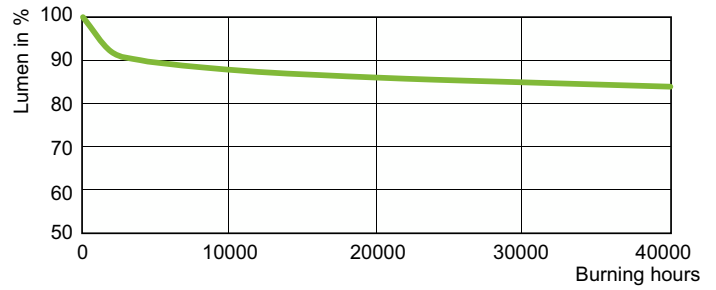

MASTER SON-T APIA Plus Xtra

Διάρκεια ζωής

Life Expectancy Diagram - MST SON-T APIA Plus Xtra 70W E27 1SL/12

Lumen Maintenance Diagram - MST SON-T APIA Plus Xtra 70W E27 1SL/12