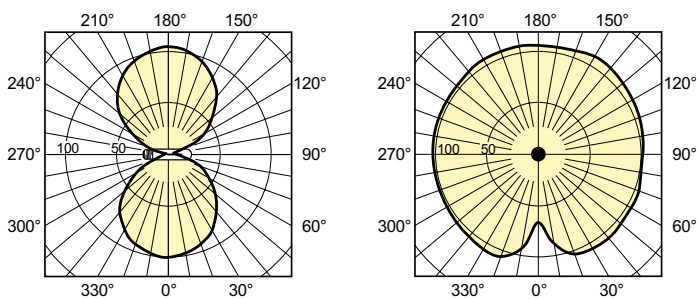

Σχεδιάγραμμα διαστάσεων

Product	D (max)	O	L	C (max)
MST SON-T APIA Plus Xtra 70W E27 1SL/12	36 mm	42 mm	102 mm	156 mm

Φωτομετρικά δεδομένα

Light Distribution Diagram - MST SON-T APIA Plus Xtra 70W E27 1SL/12