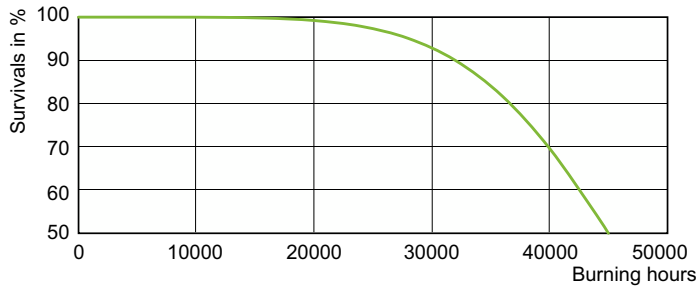

Fotometrische gegevens

Light Distribution Diagram - MST SON APIA Plus Xtra 150W E40 1SL/12

Spectral Power Distribution Colour - MST SON APIA Plus Xtra 150W E40 1SL/12

MASTER SON APIA Plus Xtra

Levensduur

Life Expectancy Diagram - MST SON APIA Plus Xtra 150W E40 1SL/12