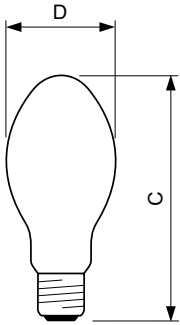

MASTER SON APIA Plus Xtra

Productgegevens

Productnaam voor bestelling	MST SON APIA Plus Xtra 150W E40 1SL/12
Volledige productnaam	MST SON APIA Plus Xtra 150W E40 1SL/12
Full EOC	872790092745000
Bestelcode	8727900927450
Materiaalnr. (12NC)	928150919827
Lokale code	SONXTRA150W

Numerator - Aantal per pak	1
EAN/UPC - product/behuizing	8727900927450
Numerator - Dozen per buitendoos	12
EAN/UPC - Case	8727900927467

Maatschets

Product	D (max)	C (max)
MST SON APIA Plus Xtra 150W E40 1SL/12	91 mm	227 mm