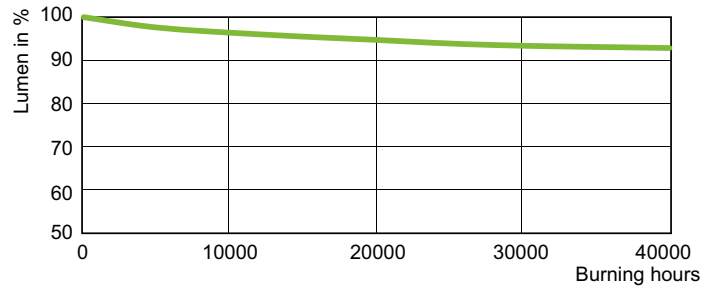

Fotometrische gegevens

Light Distribution Diagram - MST SON APIA Plus Xtra 150W E40 1SL/12

Spectral Power Distribution Colour - MST SON APIA Plus Xtra 150W E40 1SL/12

MASTER SON APIA Plus Xtra

Levensduur

Life Expectancy Diagram - MST SON APIA Plus Xtra 150W E40 1SL/12