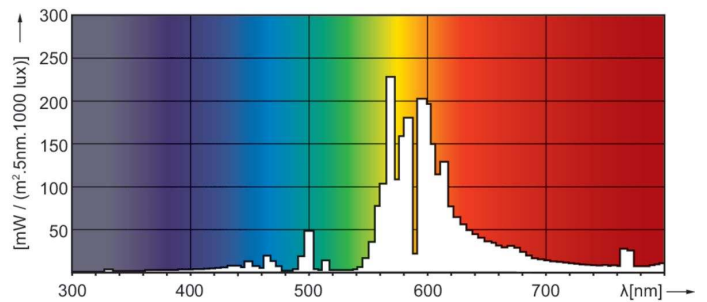

Spectral Power Distribution Colour - MST SON APIA Plus Xtra 150W E40 1SL/12