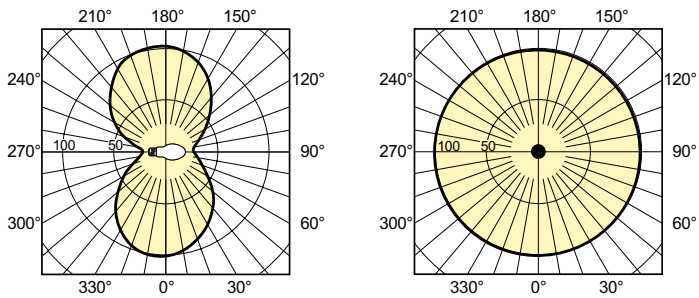

Fotometrische gegevens

Light Distribution Diagram - MST SON APIA Plus Xtra 150W E40 1SL/12