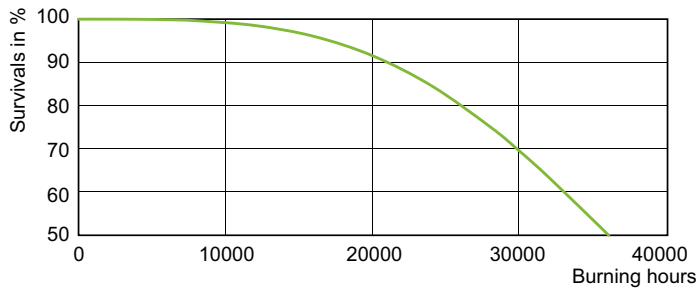

MASTER SON PIA Plus

Διάρκεια ζωής

Life Expectancy Diagram - MASTER SON PIA Plus 100W/220 E40 1SL/12

Lumen Maintenance Diagram - MASTER SON PIA Plus 100W/220 E40 1SL/12