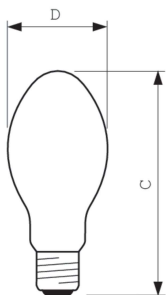

MASTER SON PIA Plus

Αρ. εγγραφής EPREL	473388
Στοιχεία προϊόντος	
Όνομα παραγγελίας προϊόντος	MASTER SON PIA Plus 100W/220 E40 1SL/12
Πλήρες όνομα προϊόντος	MASTER SON PIA Plus 100W/220 E40 1SL/12
Full EOC	871150018225815
Υπολογισμένη περιγραφή τοπικού κωδικού B2B	SON100PIA/PLUS

Κωδικός παραγγελίας	18225815
Αρ. υλικού (12NC)	928151608827
Τοπικός κωδικός	SON100PIA/PLUS
Αριθμητής - Ποσότητα ανά συσκευασία	1
EAN/UPC - Προϊόν/Θήκη	8711500182258
Αριθμητής SAP - Πακέτα ανά εξωτερικό κουτί	12
EAN/UPC - Κιβώτιο	8711500182265

Σχεδιάγραμμα διαστάσεων

Product	D (max)	C (max)
MASTER SON PIA Plus 100W/220 E40 1SL/12	76 mm	186 mm