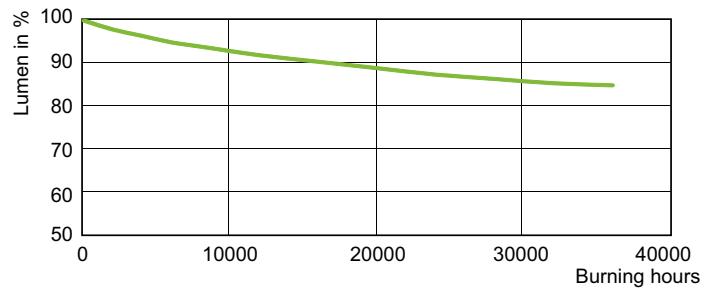

MASTER SON PIA Plus

Διάρκεια ζωής

Life Expectancy Diagram - MASTER SON PIA Plus 100W/220 E40 1SL/12

Lumen Maintenance Diagram - MASTER SON PIA Plus 100W/220 E40 1SL/12