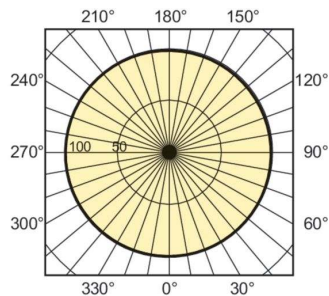

Εγκριση και Εφαρμογή	
Κλάση ενεργειακής απόδοσης	F
Περιεκτικότητα υδραργύρου (Hg) (μεγ.)	16,3 mg
Περιεκτικότητα υδραργύρου (Hg) (ονομ.)	16,3 mg
Κατανάλωση ενέργειας kWh/1000 ώρες	101 kWh

MASTER SON PIA Plus

Σχεδιάγραμμα διαστάσεων

Product	D (max)	C (max)
MASTER SON PIA Plus 100W/220 E40 1SL/12	76 mm	186 mm

Φωτομετρικά δεδομένα

Light Distribution Diagram - MASTER SON PIA Plus 100W/220 E40 1SL/12

Spectral Power Distribution Colour - MASTER SON PIA Plus 100W/220 E40 1SL/12