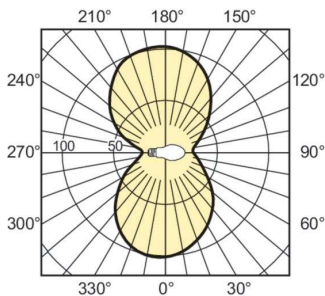

Εγκριση και Εφαρμογή	
Κλάση ενεργειακής απόδοσης	F
Περιεκτικότητα υδραργύρου (Hg) (μεγ.)	16,3 mg
Περιεκτικότητα υδραργύρου (Hg) (ονομ.)	16,3 mg
Κατανάλωση ενέργειας kWh/1000 ώρες	101 kWh

MASTER SON PIA Plus

Σχεδιάγραμμα διαστάσεων

Product	D (max)	C (max)
MASTER SON PIA Plus 100W/220 E40 1SL/12	76 mm	186 mm

Φωτομετρικά δεδομένα

Light Distribution Diagram - MASTER SON PIA Plus 100W/220 E40 1SL/12

Spectral Power Distribution Colour - MASTER SON PIA Plus 100W/220 E40 1SL/12