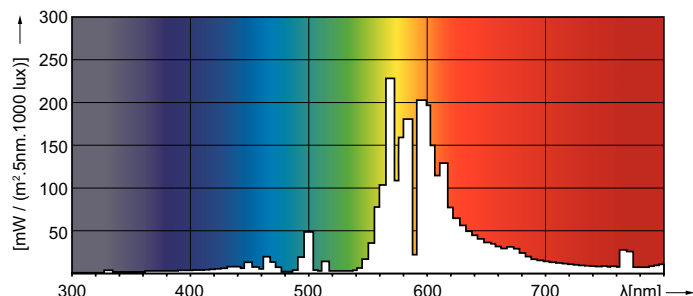

MASTER SON PIA Plus

Αρ. εγγραφής EPREL	473388
Στοιχεία προϊόντος	
Όνομα παραγγελίας προϊόντος	MASTER SON PIA Plus 100W/220 E40 1SL/12
Πλήρες όνομα προϊόντος	MASTER SON PIA Plus 100W/220 E40 1SL/12
Full EOC	871150018225815
Υπολογισμένη περιγραφή τοπικού κωδικού B2B	SON100PIA/PLUS

Κωδικός παραγγελίας	18225815
Αρ. υλικού (12NC)	928151608827
Τοπικός κωδικός	SON100PIA/PLUS
Αριθμητής - Ποσότητα ανά συσκευασία	1
EAN/UPC - Προϊόν/Θήκη	8711500182258
Αριθμητής SAP - Πακέτα ανά εξωτερικό κουτί	12
EAN/UPC - Κιβώτιο	8711500182265

Σχεδιάγραμμα διαστάσεων

Product	D (max)	C (max)
MASTER SON PIA Plus 100W/220 E40 1SL/12	76 mm	186 mm

Φωτομετρικά δεδομένα

Light Distribution Diagram - MASTER SON PIA Plus 100W/220 E40 1SL/12

Spectral Power Distribution Colour - MASTER SON PIA Plus 100W/220 E40 1SL/12