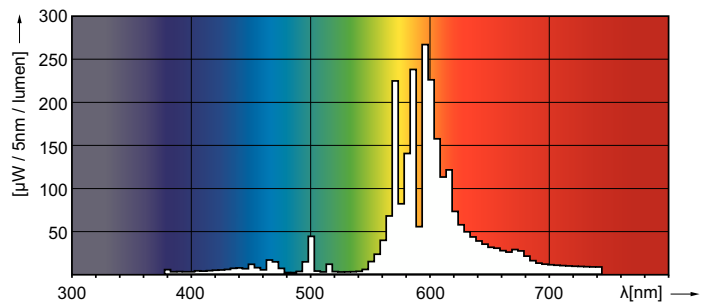

Produkt data

Generelle oplysninger	
Fod	E27
Driftsposition	UNIVERSAL [Vilkårlig eller Universal (U)]
Lysstrømsmålingsreference	Sphere
Levetid til 50 % fejl (nom.)	30.000 t

Lysteknisk	
Farvekode	220 [CCT of 2000K]
Lysstrøm	6.650 lm
Kromaticitetskoordinat X (nom.)	0,54
Kromaticitetskoordinat Y (nom.)	0,42
Korreleret farvetemperatur (nom.)	1900 K
Lyseffekt (nominel) (nom.)	90 lm/W
Farvegengivelsesindeks (CRI)	-
Buelængde O (Nom)	42 mm

Målskitse

Product	D (max)	O	L	C (max)
MST SON-T PIA Plus 70W/220 E27 1SL/12	36 mm	42 mm	104 mm	156 mm

Fotometriske data

Light Distribution Diagram - MST SON-T PIA Plus 70W/220 E27 1SL/12

Spectral Power Distribution Colour - MST SON-T PIA Plus 70W/220 E27 1SL/12