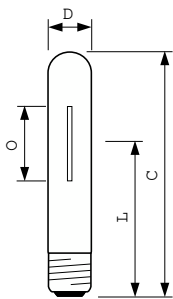

Produkt data

Generelle oplysninger	
Fod	E27
Driftsposition	UNIVERSAL [Vilkårlig eller Universal (U)]
Lysstrømsmålingsreference	Sphere
Levetid til 50 % fejl (nom.)	30.000 t

Lysteknisk	
Farvekode	220 [CCT of 2000K]
Lysstrøm	6.650 lm
Kromaticitetskoordinat X (nom.)	0,54
Kromaticitetskoordinat Y (nom.)	0,42
Korreleret farvetemperatur (nom.)	1900 K
Lyseffekt (nominel) (nom.)	90 lm/W
Farvegengivelsesindeks (CRI)	-
Buelængde O (Nom)	42 mm

Drift og el	
Strømforbrug	74 W
Spænding (nom.)	92 V
Spænding (nom.)	93 V

Lysstyringssystemer og dæmpning	
Dæmpbar	Ja

Mekanik og armaturhus	
Pære finish	Klar
Lyskildeform	T35 [T 35 mm]

Godkendelse og anvendelsesområde	
Energieffektivitetsklasse	G
Indhold af kviksølv (Hg) (maks.)	12,2 mg
Indhold af kviksølv (Hg) (nom.)	12,2 mg
Energiforbrug kWh/1000 t.	73 kWh

Målskitse

Product	D (max)	O	L	C (max)
MST SON-T PIA Plus 70W/220 E27 1SL/12	36 mm	42 mm	104 mm	156 mm

Fotometriske data

Light Distribution Diagram - MST SON-T PIA Plus 70W/220 E27 1SL/12

Spectral Power Distribution Colour - MST SON-T PIA Plus 70W/220 E27 1SL/12