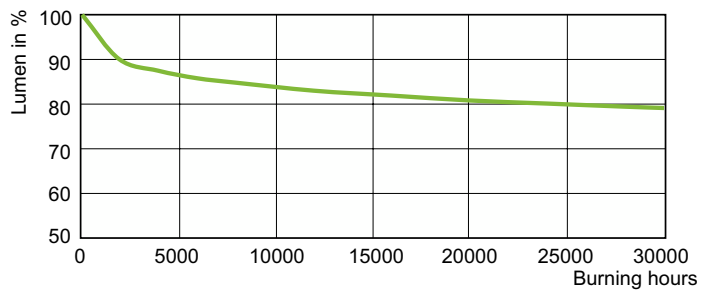

MASTER SON-T PIA Plus

Levetid

Lumen Maintenance Diagram - MST SON-T PIA Plus 70W/220 E27 1SL/12

Life Expectancy Diagram - MST SON-T PIA Plus 70W/220 E27 1SL/12