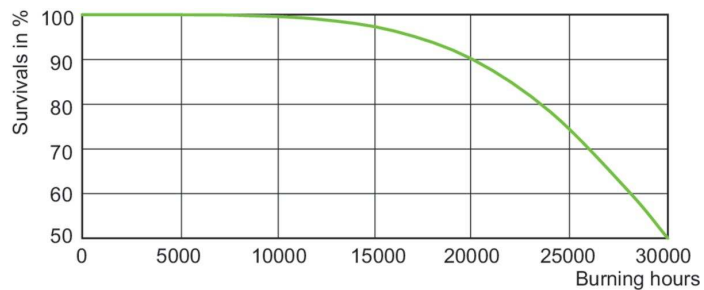

MASTER SON-T PIA Plus

Levetid

Lumen Maintenance Diagram - MST SON-T PIA Plus 70W/220 E27 1SL/12

Life Expectancy Diagram - MST SON-T PIA Plus 70W/220 E27 1SL/12