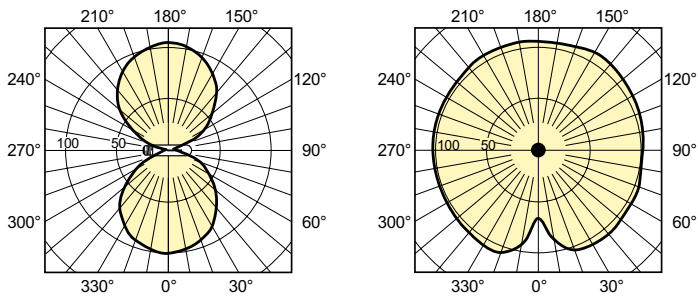

Produkt data

Generelle oplysninger	
Fod	E27
Driftsposition	UNIVERSAL [Vilkårlig eller Universal (U)]
Lysstrømsmålingsreference	Sphere
Levetid til 50 % fejl (nom.)	30.000 t

Lysteknisk	
Farvekode	220 [CCT of 2000K]
Lysstrøm	6.650 lm
Kromaticitetskoordinat X (nom.)	0,54
Kromaticitetskoordinat Y (nom.)	0,42
Korreleret farvetemperatur (nom.)	1900 K
Lyseffekt (nominel) (nom.)	90 lm/W
Farvegengivelsesindeks (CRI)	-
Buelængde O (Nom)	42 mm

Drift og el	
Strømforbrug	74 W
Spænding (nom.)	92 V
Spænding (nom.)	93 V

Lysstyringssystemer og dæmpning	
Dæmpbar	Ja

Mekanik og armaturhus	
Pære finish	Klar
Lyskildeform	T35 [T 35 mm]

Godkendelse og anvendelsesområde	
Energieffektivitetsklasse	G
Indhold af kviksølv (Hg) (maks.)	12,2 mg
Indhold af kviksølv (Hg) (nom.)	12,2 mg
Energiforbrug kWh/1000 t.	73 kWh

Målskitse

Product	D (max)	O	L	C (max)
MST SON-T PIA Plus 70W/220 E27 1SL/12	36 mm	42 mm	104 mm	156 mm

Fotometriske data

Light Distribution Diagram - MST SON-T PIA Plus 70W/220 E27 1SL/12

Spectral Power Distribution Colour - MST SON-T PIA Plus 70W/220 E27 1SL/12