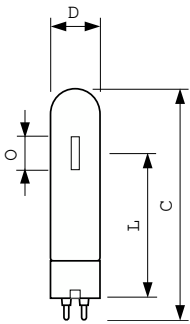

Produkt Daten

Allgemeine Informationen		Bogenlänge O (Nom)		Betrieb und Elektrik	
Socket	PG12-1		16 mm	Energieverbrauch	55.5 W
Betriebsstellung	UNIVERSAL [Beliebig oder universal (U)]			Spannung (Nom)	90 V
Referenz für Lichtstrommessung	Sphere			Spannung (Nom)	90 V
Lebensdauer bis 50 % Ausfall (Nom.)	15'000 Stunde(n)				
Nutzlebensdauer (Nom)	10'000 Stunde(n)				
Lichttechnische Daten		Lichtregelung und Dimmen		Mechanik und Gehäuse	
Farbcode	825 [CCT of 2500K]	Dimmbar	Nein	Kolbenausführung	Klar
Lichtstrom	2'500 lm			Kolbenmaterial	Weichglas
Lichtfarbe	Goldweiß			Kolbenform	T31
Farbkoordinate X (Nom)	0.478				
Farbkoordinate Y (nom.)	0.415			Genehmigung und Anwendung	
Ähnlichste Farbtemperatur (Nom)	2500 K	Energieeffizienzklasse	G		
Nennlichtausbeute (nom.)	45.45 lm/W				
Farbwiedergabeindex (CRI)	82				

MASTER SDW-T

Quecksilbergehalt (max.)	7.6 mg
Quecksilbergehalt (Nom)	7.6 mg
Energieverbrauch kWh/1.000 Std.	56 kWh
EPREL Registrierungsnummer	473396

Produktdaten

Bestell-Produktname	MASTER SDW-T 50W/825 PG12-1 1SL/12
Gesamtbezeichnung des Produkts	MASTER SDW-T 50W/825 PG12-1 1SL/12
Gesamt-Produktcode	871150073403715

Abmessungsskizzen

Product	D (max)	O	L	C (max)
MASTER SDW-T 50W/825 PG12-1 1SL/12	32 mm	15.4 mm	91 mm	149 mm

Photometrische Daten

Light Distribution Diagram - MASTER SDW-T 50W/825 PG12-1 1SL/12

Spectral Power Distribution Colour - MASTER SDW-T 50W/825 PG12-1 1SL/12