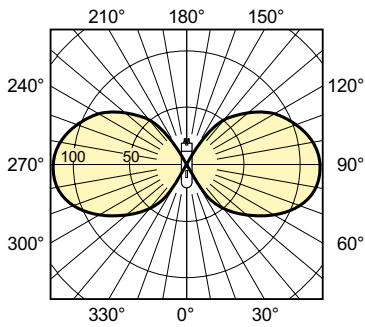

Produkt Daten

Allgemeine Informationen		Bogenlänge O (Nom)		Betrieb und Elektrik	
Socket	PG12-1		16 mm	Energieverbrauch	55.5 W
Betriebsstellung	UNIVERSAL [Beliebig oder universal (U)]			Spannung (Nom)	90 V
Referenz für Lichtstrommessung	Sphere			Spannung (Nom)	90 V
Lebensdauer bis 50 % Ausfall (Nom.)	15'000 Stunde(n)				
Nutzlebensdauer (Nom)	10'000 Stunde(n)				
Lichttechnische Daten		Lichtregelung und Dimmen		Mechanik und Gehäuse	
Farbcode	825 [CCT of 2500K]	Dimmbar	Nein	Kolbenausführung	Klar
Lichtstrom	2'500 lm			Kolbenmaterial	Weichglas
Lichtfarbe	Goldweiß			Kolbenform	T31
Farbkoordinate X (Nom)	0.478				
Farbkoordinate Y (nom.)	0.415			Genehmigung und Anwendung	
Ähnlichste Farbtemperatur (Nom)	2500 K	Energieeffizienzklasse	G		
Nennlichtausbeute (nom.)	45.45 lm/W				
Farbwiedergabeindex (CRI)	82				

Abmessungsskizzen

Product	D (max)	O	L	C (max)
MASTER SDW-T 50W/825 PG12-1 1SL/12	32 mm	15.4 mm	91 mm	149 mm

Photometrische Daten

Light Distribution Diagram - MASTER SDW-T 50W/825 PG12-1 1SL/12

Spectral Power Distribution Colour - MASTER SDW-T 50W/825 PG12-1 1SL/12