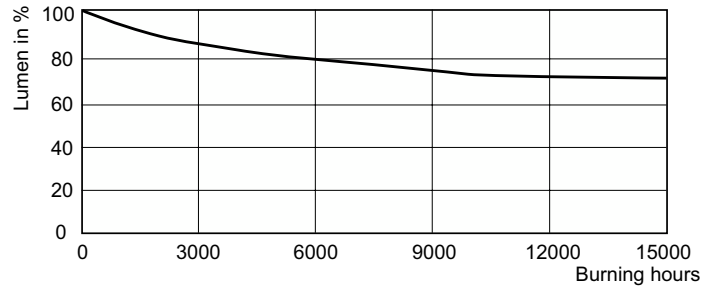

Фотометрические данные

Light Distribution Diagram - MASTER SDW-T 100W/825 PG12-1 1SL/12

Spectral Power Distribution Colour - MASTER SDW-T 100W/825 PG12-1 1SL/12

MASTER SDW-T

Срок службы

Life Expectancy Diagram - MASTER SDW-T 100W/825 PG12-1 1SL/12