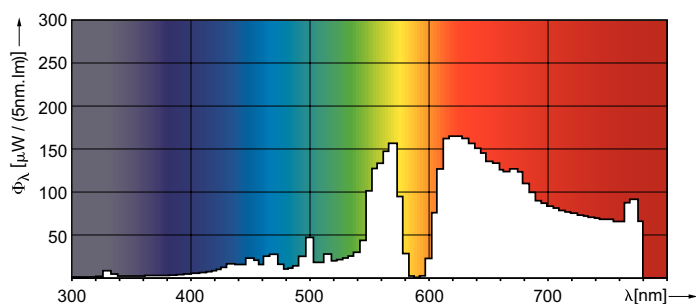

Фотометрические данные

Light Distribution Diagram - MASTER SDW-T 100W/825 PG12-1 1SL/12

Spectral Power Distribution Colour - MASTER SDW-T 100W/825 PG12-1 1SL/12

MASTER SDW-T

Срок службы

Life Expectancy Diagram - MASTER SDW-T 100W/825 PG12-1 1SL/12