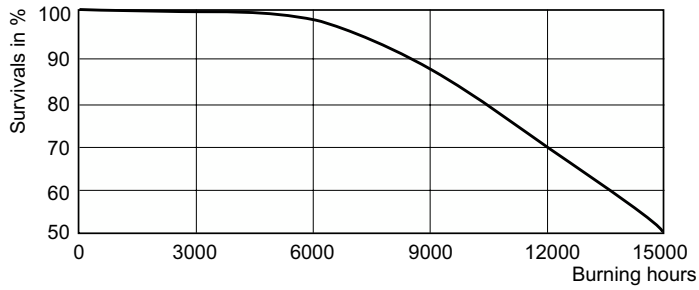

Фотометрические данные

Light Distribution Diagram - MASTER SDW-T 100W/825 PG12-1 1SL/12

Spectral Power Distribution Colour - MASTER SDW-T 100W/825 PG12-1 1SL/12

MASTER SDW-T

Срок службы

Life Expectancy Diagram - MASTER SDW-T 100W/825 PG12-1 1SL/12