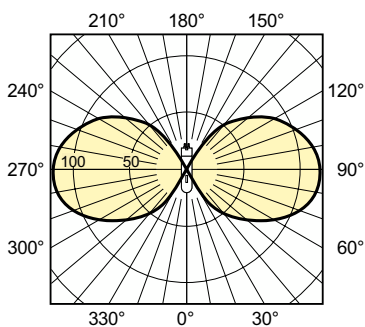

Фотометрические данные

Light Distribution Diagram - MASTER SDW-T 100W/825 PG12-1 1SL/12