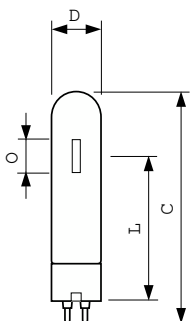

MASTER SDW-T

Регистрационный номер EPREL	473397
Данные об изделии	
Название продукта для заказа	MASTER SDW-T 100W/825 PG12-1 1SL/12
Полное название продукта	MASTER SDW-T 100W/825 PG12-1 1SL/12
Полный код продукта	871150073404415
Код заказа	928154109227

Материал № (12NC)	928154109227
Нумератор — количество на упаковку	1
EAN/UPC — продукт/короб	8711500734044
Нумератор — упаковок на внешний короб	12
EAN/UPC — короб	8711500831163

Чертеж размеров

Product	D (max)	O	L	C (max)
MASTER SDW-T 100W/825 PG12-1 1SL/12	32 мм	18,3 мм	91 мм	149 мм