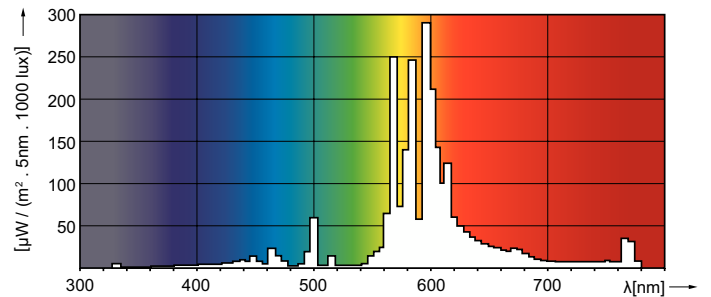

Fotometrische gegevens

Light Distribution Diagram - SON-T 1000W E40 1SL/4

Spectral Power Distribution Colour - SON-T 1000W E40 1SL/4