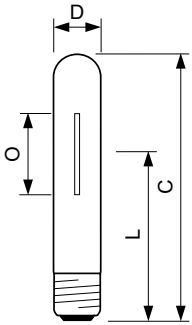

SON-T

EAN/UPC - product/behuizing	8711500184122
Numerator - Dozen per buitendoos	4
EAN/UPC - Case	8711500184139

Maatschets

Product	D (max)	O	L	C (max)
SON-T 1000W E40 1SL/4	66 mm	153 mm	240 mm	390 mm