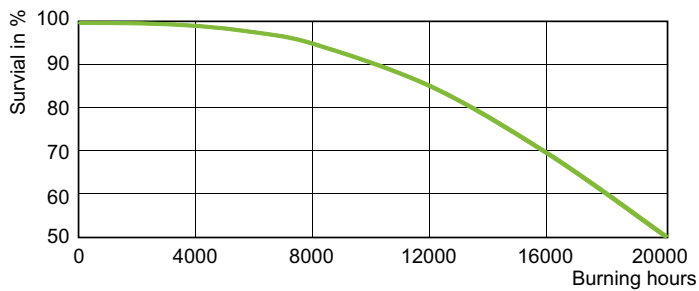

Levensduur

Life Expectancy Diagram - SON-T 1000W E40 1SL/4

Lumen Maintenance Diagram - SON-T 1000W E40 1SL/4