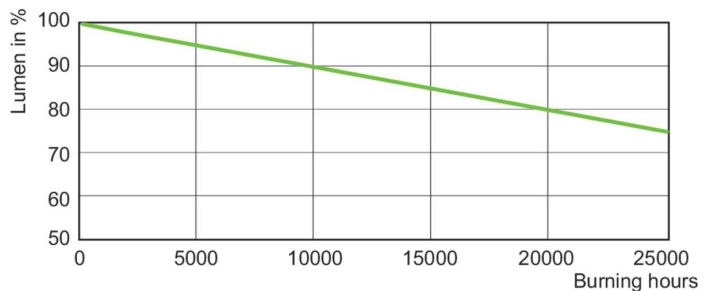

Levensduur

Life Expectancy Diagram - SON-T 1000W E40 1SL/4

Lumen Maintenance Diagram - SON-T 1000W E40 1SL/4