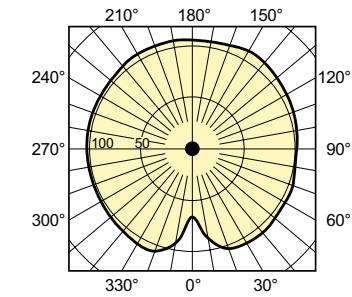

SON-T

EAN/UPC - product/behuizing	8711500184122
Numerator - Dozen per buitendoos	4
EAN/UPC - Case	8711500184139

Maatschets

Product	D (max)	O	L	C (max)
SON-T 1000W E40 1SL/4	66 mm	153 mm	240 mm	390 mm

Fotometrische gegevens

Light Distribution Diagram - SON-T 1000W E40 1SL/4

Spectral Power Distribution Colour - SON-T 1000W E40 1SL/4

Levensduur

Life Expectancy Diagram - SON-T 1000W E40 1SL/4

Lumen Maintenance Diagram - SON-T 1000W E40 1SL/4