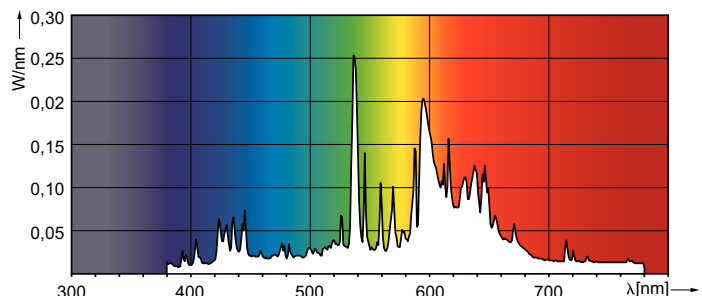

### Produkt Daten

Allgemeine Informationen		Betrieb und Elektrik	
Socket	E27	Energieverbrauch	51,5 W
Betriebsstellung	UNIVERSAL [Beliebig oder universal (U)]	Spannung (Nom)	78 V
Referenz für Lichtstrommessung	Sphere	Spannung (Nom)	78 V
Lebensdauer bis 50 % Ausfall (Nom.)	21.000 Stunde(n)	Lichtregelung und Dimmen	
Lichttechnische Daten		Dimmbar	Ja
Farbcode	828 [CCT of 2800K]	Mechanik und Gehäuse	
Lichtstrom	5.100 lm	Kolbenausführung	Beschichtetes Glas
Lichtfarbe	Warmweiß (WW)	Kolbenform	B70
Farbkoordinate X (Nom)	0,447	Genehmigung und Anwendung	
Farbkoordinate Y (nom.)	0,4	Energieeffizienzklasse	F
Ähnlichste Farbtemperatur (Nom)	2800 K	Quecksilbergehalt (max.)	5,4 mg
Nennlichtausbeute (nom.)	99 lm/W	Quecksilbergehalt (Nom)	5,4 mg
Farbwiedergabeindex (CRI)	82	Energieverbrauch kWh/1.000 Std.	52 kWh

## Abmessungsskizzen

Product	D (max)	C (max)
MASTER CityWh CDO-ET Plus 50W/828 E27	71 mm	156 mm

## Photometrische Daten

Light Distribution Diagram - MASTER CityWh CDO-ET Plus 50W/828 E27

Spectral Power Distribution Colour - MASTER CityWh CDO-ET Plus 50W/828 E27