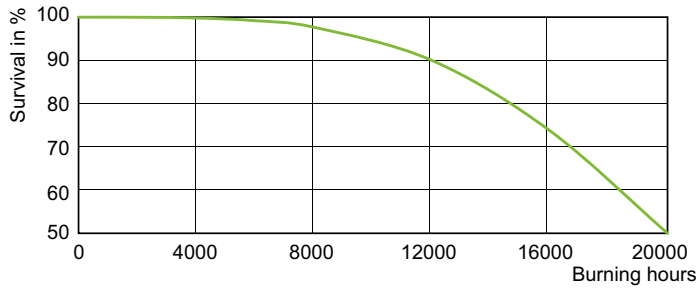

MASTER CityWhite CDO-ET Plus

Lebensdauer

Life Expectancy Diagram - MASTER CityWh CDO-ET Plus 50W/828 E27

Lumen Maintenance Diagram - MASTER CityWh CDO-ET Plus 50W/828 E27