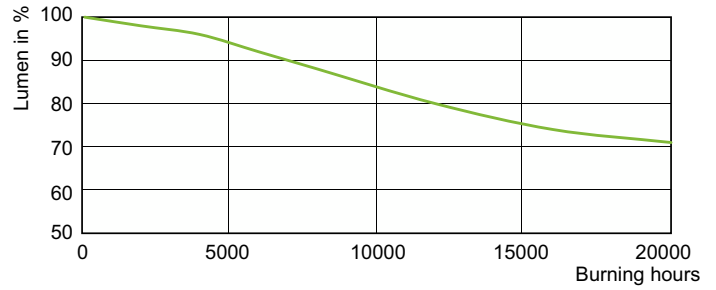

MASTER CityWhite CDO-ET Plus

Lebensdauer

Life Expectancy Diagram - MASTER CityWh CDO-ET Plus 50W/828 E27

Lumen Maintenance Diagram - MASTER CityWh CDO-ET Plus 50W/828 E27