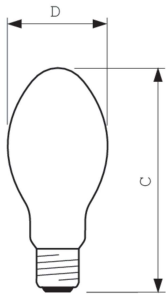

### Produkt Daten

Allgemeine Informationen		Betrieb und Elektrik	
Socket	E27	Energieverbrauch	51,5 W
Betriebsstellung	UNIVERSAL [Beliebig oder universal (U)]	Spannung (Nom)	78 V
Referenz für Lichtstrommessung	Sphere	Spannung (Nom)	78 V
Lebensdauer bis 50 % Ausfall (Nom.)	21.000 Stunde(n)	Lichtregelung und Dimmen	
Lichttechnische Daten		Dimmbar	Ja
Farbcode	828 [CCT of 2800K]	Mechanik und Gehäuse	
Lichtstrom	5.100 lm	Kolbenausführung	Beschichtetes Glas
Lichtfarbe	Warmweiß (WW)	Kolbenform	B70
Farbkoordinate X (Nom)	0,447	Genehmigung und Anwendung	
Farbkoordinate Y (nom.)	0,4	Energieeffizienzklasse	F
Ähnlichste Farbtemperatur (Nom)	2800 K	Quecksilbergehalt (max.)	5,4 mg
Nennlichtausbeute (nom.)	99 lm/W	Quecksilbergehalt (Nom)	5,4 mg
Farbwiedergabeindex (CRI)	82	Energieverbrauch kWh/1.000 Std.	52 kWh

## Abmessungsskizzen

Product	D (max)	C (max)
MASTER CityWh CDO-ET Plus 50W/828 E27	71 mm	156 mm