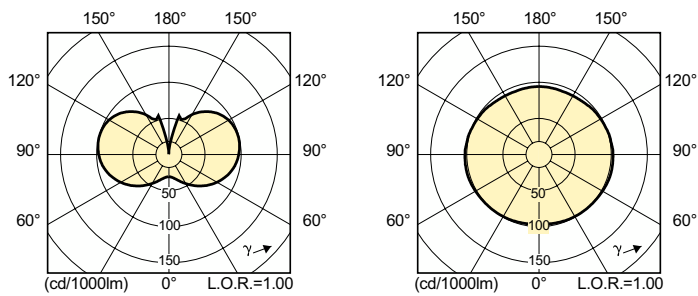

MASTER CityWhite CDO-ET Plus

EPREL Registrierungsnummer	473401
Produktdaten	
Bestell-Produktname	MASTER CityWh CDO-ET Plus 50W/828 E27
Gesamtbezeichnung des Produkts	MASTER CityWhite CDO-ET Plus 50W/828 E27
Gesamt-Produktcode	871829118563500
Bestellcode	18563500

Material-Nr. (12NC)	928155008835
Anzahl pro Verpackung	1
EAN/UPC – Produkt/Kiste	8718291185635
Zähler – Pakete pro Außenkarton	24
EAN Umverpackung	8718291185642

Abmessungsskizzen

Product	D (max)	C (max)
MASTER CityWh CDO-ET Plus 50W/828 E27	71 mm	156 mm

Photometrische Daten

Light Distribution Diagram - MASTER CityWh CDO-ET Plus 50W/828 E27