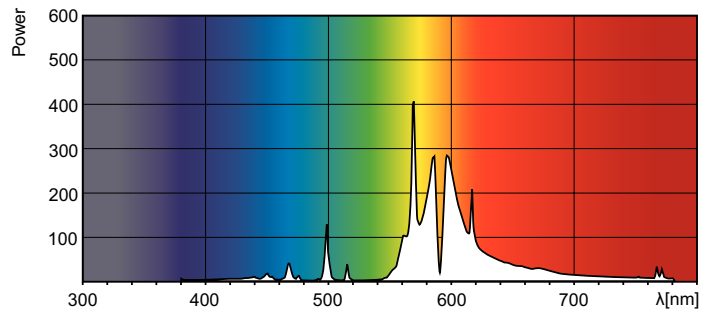

MASTER Agro

MASTER GreenPower CG T 400W E40

Lampe à vapeur de sodium haute pression à ampoule extérieure transparente, rendement optimisé et constant de la lampe horticole

Mises en garde et sécurité

- Un bris de lampe est très peu susceptible d'influer sur votre santé. Si une lampe se brise, aérez la pièce pendant 30 minutes et retirez les morceaux, de préférence avec des gants. Placez-les dans un sac en plastique scellé et portez-le à votre site de gestion des déchets en vue de son recyclage. Évitez d'utiliser un aspirateur.

Données du produit

Informations générales	
Culot	E40
Position de fonctionnement	UNIVERSEL [Libre ou universelle (U)]
Durée de vie à 50 % de mortalité (nom.)	30 000 h

Données techniques de l'éclairage	
Code couleur	220 [CCT of 2000K]
Température de couleur corrélée (nom.)	2000 K
Efficacité lumineuse (nominale)	136 lm/W
Indice de rendu de couleur (IRC)	29
Longueur d'arc O (nom.)	118,6 mm

Approbation et application	
Taux de mercure (Hg) (nom.)	20,0 mg
Consommation d'énergie kWh/1 000 h	473 kWh

Données du produit	
Nom du produit de la commande	MASTER GreenPower CG T 400W E40
Nom de produit complet	MASTER GreenPower CG T 400W E40
Code EOC	87182912317600
Code de commande	23177600
Code 12NC	928158709214
Quantité par pack	1
Code EAN – Produit/Boîte	8718291548362
Conditionnement par carton	54
Codes EAN/UPC – Boîte	8718291231776

MASTER Agro

Schéma dimensionnel

Product	D (max)	O	L	C (max)	A
MASTER GreenPower CG T 400W E40	47 mm	118,6 mm	175 mm	283 mm	205 mm

Données photométriques

Light Distribution Diagram - MASTER GreenPower CG T 400W E40