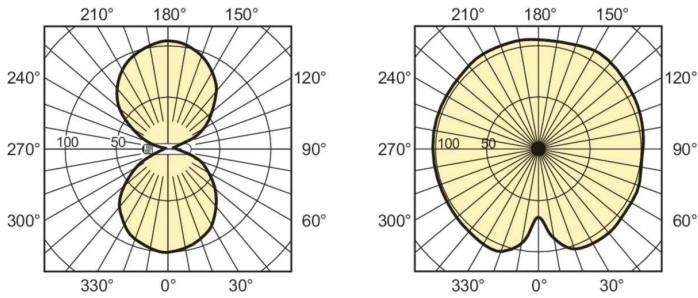

Données du produit

Informations générales	
Culot	E40
Position de fonctionnement	UNIVERSEL [Libre ou universelle (U)]
Durée de vie à 50 % de mortalité (nom.)	30 000 h

Données techniques de l'éclairage	
Code couleur	220 [CCT of 2000K]
Température de couleur corrélée (nom.)	2000 K
Efficacité lumineuse (nominale)	136 lm/W
Indice de rendu de couleur (IRC)	29
Longueur d'arc O (nom.)	118,6 mm

Approbation et application	
Taux de mercure (Hg) (nom.)	20,0 mg
Consommation d'énergie kWh/1 000 h	473 kWh

Données du produit	
Nom du produit de la commande	MASTER GreenPower CG T 400W E40
Nom de produit complet	MASTER GreenPower CG T 400W E40
Code EOC	87182912317600
Code de commande	23177600
Code 12NC	928158709214
Quantité par pack	1
Code EAN – Produit/Boîte	8718291548362
Conditionnement par carton	54
Codes EAN/UPC – Boîte	8718291231776

MASTER Agro

Schéma dimensionnel

Product	D (max)	O	L	C (max)	A
MASTER GreenPower CG T 400W E40	47 mm	118,6 mm	175 mm	283 mm	205 mm

Données photométriques

Light Distribution Diagram - MASTER GreenPower CG T 400W E40