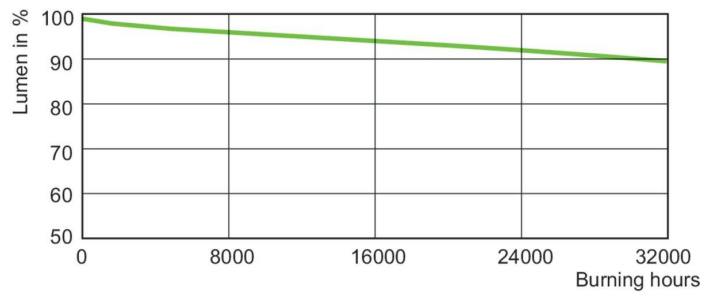

Durée de vie

Life Expectancy Diagram - MASTER GreenPower CG T 400W E40

Lumen Maintenance Diagram - MASTER GreenPower CG T 400W E40