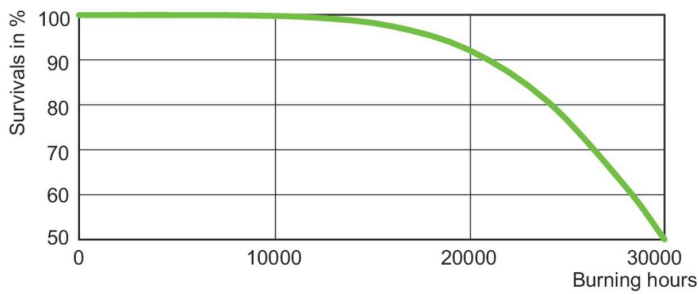

Durée de vie

Life Expectancy Diagram - MASTER GreenPower CG T 400W E40

Lumen Maintenance Diagram - MASTER GreenPower CG T 400W E40