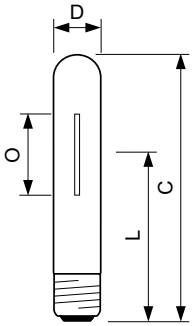

MASTER Agro

MASTER GreenPower CG T 400W E40

Lampe à vapeur de sodium haute pression à ampoule extérieure transparente, rendement optimisé et constant de la lampe horticole

Mises en garde et sécurité

- Un bris de lampe est très peu susceptible d'influer sur votre santé. Si une lampe se brise, aérez la pièce pendant 30 minutes et retirez les morceaux, de préférence avec des gants. Placez-les dans un sac en plastique scellé et portez-le à votre site de gestion des déchets en vue de son recyclage. Évitez d'utiliser un aspirateur.

Données du produit

Informations générales	
Culot	E40
Position de fonctionnement	UNIVERSEL [Libre ou universelle (U)]
Durée de vie à 50 % de mortalité (nom.)	30 000 h

Données techniques de l'éclairage	
Code couleur	220 [CCT of 2000K]
Température de couleur corrélée (nom.)	2000 K
Efficacité lumineuse (nominale)	136 lm/W
Indice de rendu de couleur (IRC)	29
Longueur d'arc O (nom.)	118,6 mm

Approbation et application	
Taux de mercure (Hg) (nom.)	20,0 mg
Consommation d'énergie kWh/1 000 h	473 kWh

Données du produit	
Nom du produit de la commande	MASTER GreenPower CG T 400W E40
Nom de produit complet	MASTER GreenPower CG T 400W E40
Code EOC	87182912317600
Code de commande	23177600
Code 12NC	928158709214
Quantité par pack	1
Code EAN – Produit/Boîte	8718291548362
Conditionnement par carton	54
Codes EAN/UPC – Boîte	8718291231776

MASTER Agro

Schéma dimensionnel

Product	D (max)	O	L	C (max)	A
MASTER GreenPower CG T 400W E40	47 mm	118,6 mm	175 mm	283 mm	205 mm

Données photométriques

Light Distribution Diagram - MASTER GreenPower CG T 400W E40