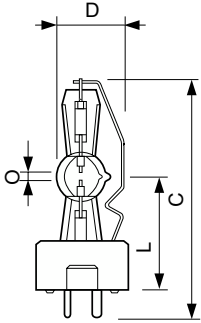

### Datos del producto

Información general		Operativos y eléctricos	
Base del casquillo	GY9.5	Consumo de energía	700 W
Posición de funcionamiento	UNIVERSAL [Cualquiera o universal (U)]	Corriente de lámpara (nom.)	11 A
Fallos vida útil hasta 50 % (nom.)	750 hora(s)		
Datos técnicos de la luz		Controles y regulación	
Código de color	- [Not Specified]	Regulable	No
Flujo luminoso	55.000 lm		
Coordenada X de cromacidad (Nom)	333	Datos de producto	
Coordenada Y de cromacidad (Nom)	342	Nombre de producto del pedido	MSR 700 SA 1CT/4
Temperatura de color correlacionada (Nom)	5600 K	Nombre completo del producto	MSR 700 SA 1CT/4
Eficacia lumínica (nominal) (nom.)	79 lm/W	Full EOC	871829122802800
Índice de reproducción cromática (IRC)	80	Código de pedido	22802800
Longitud de arco O (nom.)	4,0 mm	Código 12NC	928170305115
		Cantidad por paquete	1
		EAN/UPC - Producto/Caja	8718291228028

## Plano de dimensiones

Product	D (max)	O	L (min)	L (max)	L	C (max)
MSR 700 SA 1CT/4	25 mm	4,0 mm	38 mm	40 mm	39 mm	83 mm