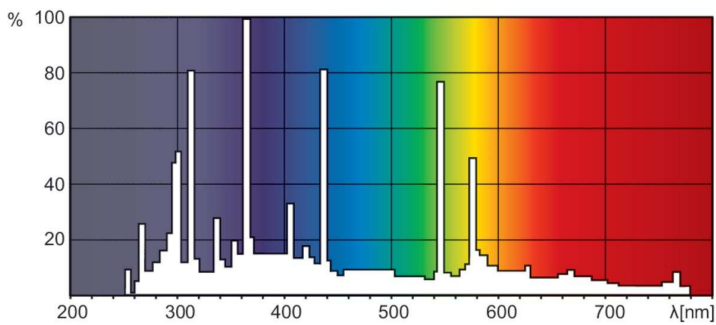

### Datos del producto

Información general		Operativos y eléctricos	
Base del casquillo	GY9.5	Consumo de energía	700 W
Posición de funcionamiento	UNIVERSAL [Cualquiera o universal (U)]	Corriente de lámpara (nom.)	11 A
Fallos vida útil hasta 50 % (nom.)	750 hora(s)		
Datos técnicos de la luz		Controles y regulación	
Código de color	- [Not Specified]	Regulable	No
Flujo luminoso	55.000 lm		
Coordenada X de cromacidad (Nom)	333	Datos de producto	
Coordenada Y de cromacidad (Nom)	342	Nombre de producto del pedido	MSR 700 SA 1CT/4
Temperatura de color correlacionada (Nom)	5600 K	Nombre completo del producto	MSR 700 SA 1CT/4
Eficacia lumínica (nominal) (nom.)	79 lm/W	Full EOC	871829122802800
Índice de reproducción cromática (IRC)	80	Código de pedido	22802800
Longitud de arco O (nom.)	4,0 mm	Código 12NC	928170305115
		Cantidad por paquete	1
		EAN/UPC - Producto/Caja	8718291228028

## Datos fotométricos

Spectral Power Distribution Colour - MSR 700 SA 1CT/4