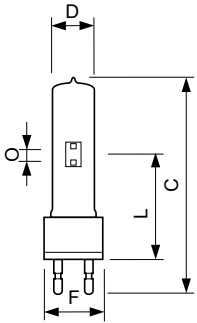

Produktdata

Allmän information	
Socket	G22
Driftposition	UNIVERSAL [Valfri eller universal (U)]
Livslängd vid 50 % bortfall (nom)	1 000 h

Ljusteknik	
Färgkod	2
Ljustöde	55 000 lm
Kromaticitetskoordinat X (nom)	302
Kromaticitetskoordinat Y (nom)	320
Korrelerad färgtemperatur (nom)	7200 K
Ljusutbyte (märkvärde) (nom)	78 lm/W
Färgåtergivningsindex	80
Båglängd O (Nom)	8.0 mm

Måttskiss

Product	D (max)	O	L (min)	L (max)	L	C (max)	F
MSR 700/2 1CT/8	30 mm	8,0 mm	74 mm	76 mm	75 mm	152 mm	42 mm

Fotometriska data

Spectral Power Distribution Colour - MSR 700/2 1CT/8