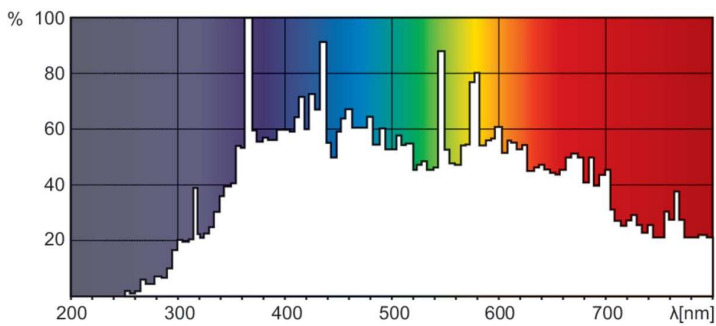

Produktdata

Allmän information	
Socket	G22
Driftposition	UNIVERSAL [Valfri eller universal (U)]
Livslängd vid 50 % bortfall (nom)	1 000 h

Ljusteknik	
Färgkod	2
Ljustöde	55 000 lm
Kromaticitetskoordinat X (nom)	302
Kromaticitetskoordinat Y (nom)	320
Korrelerad färgtemperatur (nom)	7200 K
Ljusutbyte (märkvärde) (nom)	78 lm/W
Färgåtergivningsindex	80
Båglängd O (Nom)	8.0 mm

Drift och elektricitet	
Effektförbrukning	700 W
Lampström (nom)	11 A

Styrenheter och dimring	
Dimbar	Nej

Produktdata	
Beställningsproduktnamn	MSR 700/2 1CT/8
Fullständigt produktnamn	MSR 700/2 1CT/8
Full EOC	872790091638600
Beställningsnummer	91638600
Materialnummer (12NC)	928171505114
SAP-Räknare – Antal per förpackning	1
EAN/UPC - Produkt/fodral	8727900916386
Räknare - antal förpackningar per kartong	8

Måttskiss

Product	D (max)	O	L (min)	L (max)	L	C (max)	F
MSR 700/2 1CT/8	30 mm	8,0 mm	74 mm	76 mm	75 mm	152 mm	42 mm

Fotometriska data

Spectral Power Distribution Colour - MSR 700/2 1CT/8