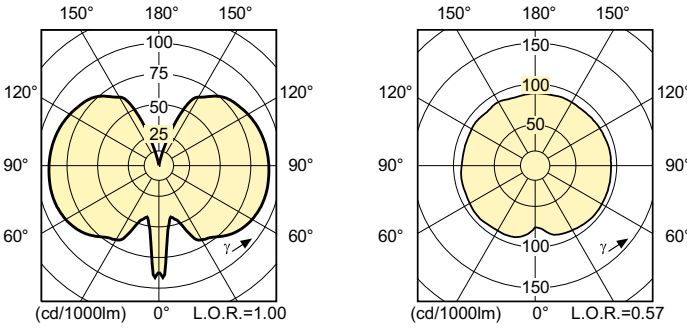

Ürün veri

Genel Bilgiler		Renk oluşturma dizini (CRI)	
Kapak Tabanı	G12 [G12]	Renk oluşturma dizini (CRI)	92
Çalışma Konumu	UNIVERSAL [Hiçbiri veya Evrensel (U)]	Yay Uzunluğu O (Nom)	8,5 mm
Akış ölçüm referansı	Sphere	Çalıştırma ve Elektrik	
%50 Arızaya Kadar Kullanım Ömrü (Nom)	20.000 h	Güç Tüketimi	100,1 W
Işık Teknik Ayrıntıları		Voltaj (Nom)	88 V
Renk Kodu	930 [CCT of 3000K]	Voltaj (Nom)	88 V
Işık Akısı	11.000 lm	Kontroller ve Dim Etme	
Renk Kodlaması	Sıcak Beyaz (WW)	Dim Edilebilir	Hayır
Renk Türü Koordinatı X (Nom)	0,434	Mekanik ve Muhafaza	
Renk Türü Koordinatı Y (Nom)	0,398	Lamba Kaplaması	Şeffaf
İlişkili Renk Sıcaklığı (Nom.)	3000 K		
Aydınlatma Verimi (nominal) (Nom)	110 lm/W		

MASTERCoulour CDM-T Elite

Lamba Biçimi	T19 [T 19 mm]
Onay ve Uygulama	
Enerji Verimliliği Sınıfı	F
Cıva (Hg) İçeriği (Maks)	10,1 mg
Cıva (Hg) İçeriği (Nom)	10,1 mg
Enerji Tüketimi kWh/1000 sa.	101 kWh
EPREL Kayıt Numarası	473251
Ürün Verileri	
Sipariş ürün adı	MASTERC CDM-T Elite 100W/930 G12 1CT/12

Boyutlu çizim

Product	D (max)	O	L (min)	L (max)	L	C (max)
MASTERC CDM-T Elite 100W/930 G12 1CT/12	20 mm	8,5 mm	55 mm	57 mm	56 mm	110 mm

Fotometrik bilgi

Light Distribution Diagram - MASTERC CDM-T Elite 100W/930 G12 1CT/12