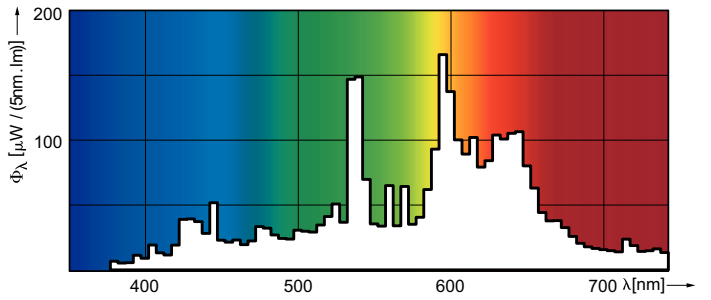

MASTERCoulour CDM-T Elite

Lamba Biçimi	T19 [T 19 mm]
Onay ve Uygulama	
Enerji Verimliliği Sınıfı	F
Cıva (Hg) İçeriği (Maks)	10,1 mg
Cıva (Hg) İçeriği (Nom)	10,1 mg
Enerji Tüketimi kWh/1000 sa.	101 kWh
EPREL Kayıt Numarası	473251
Ürün Verileri	
Sipariş ürün adı	MASTERC CDM-T Elite 100W/930 G12 1CT/12

Boyutlu çizim

Product	D (max)	O	L (min)	L (max)	L	C (max)
MASTERC CDM-T Elite 100W/930 G12 1CT/12	20 mm	8,5 mm	55 mm	57 mm	56 mm	110 mm

Fotometrik bilgi

Light Distribution Diagram - MASTERC CDM-T Elite 100W/930 G12 1CT/12

Spectral Power Distribution Colour - MASTERC CDM-T Elite 100W/930 G12 1CT/12

MASTERC colour CDM-T Elite

Kullanım Ömrü

Life Expectancy Diagram - MASTER CDM-T Elite 100W/930 G12 1CT/12

Lumen Maintenance Diagram - MASTER CDM-T Elite 100W/930 G12 1CT/12