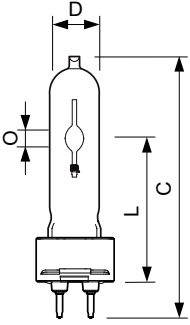

MASTERCoulour CDM-T Elite

Lamba Biçimi	T19 [T 19 mm]
Onay ve Uygulama	
Enerji Verimliliği Sınıfı	F
Cıva (Hg) İçeriği (Maks)	10,1 mg
Cıva (Hg) İçeriği (Nom)	10,1 mg
Enerji Tüketimi kWh/1000 sa.	101 kWh
EPREL Kayıt Numarası	473251
Ürün Verileri	
Sipariş ürün adı	MASTERC CDM-T Elite 100W/930 G12 1CT/12

Tam ürün adı	MASTERCoulour CDM-T Elite 100W/930 G12 1CT/12
Tam ürün kodu	872790087169200
Sipariş kodu	87169200
Malzeme No. (12NC)	928183205125
Numeratör - Paket Başına Miktar	1
EAN/UPC - Ürün/Kutu	8727900871692
Numeratör - Büyük kutu başına paket sayısı	12
EAN/UPC - Kutu	8727900871708

Boyutlu çizim

Product	D (max)	O	L (min)	L (max)	L	C (max)
MASTERC CDM-T Elite 100W/930 G12 1CT/12	20 mm	8,5 mm	55 mm	57 mm	56 mm	110 mm