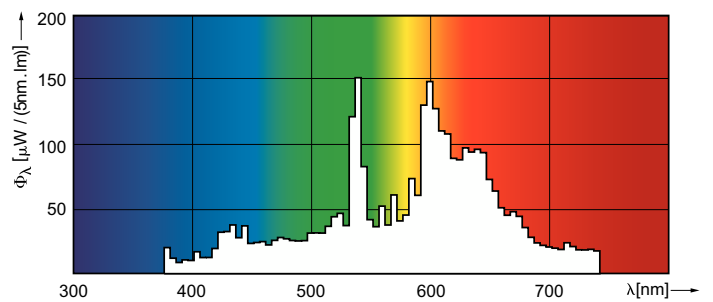

Fotometriske data

Light Distribution Diagram - MASTERC CDM-TC Elite 35W/930 G8.5 1CT/12

Spectral Power Distribution Colour - MASTERC CDM-TC Elite 35W/930 G8.5 1CT/12