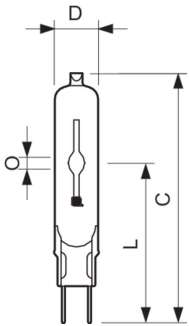

Fargegjengivelsesindeks (CRI)	90
Buelengde O (nom.)	4,8 mm

Drift og elektronikk	
Effektforbruk	39,1 W
Spenning (nom.)	85 V
Spenning (nom.)	85 V

Kontroller og dimming	
Kan dimmes	Nei

Mekanikk og innfatning	
Lyspæreoverflate	Matt

Målskisse

Product	D (max)	O	L (min)	L (max)	L	C (max)
MASTERC CDM-TC Elite 35W/930 G8.5 1CT/12	15 mm	4,8 mm	51 mm	53 mm	52 mm	85 mm

Fotometriske data

Light Distribution Diagram - MASTERC CDM-TC Elite 35W/930 G8.5 1CT/12