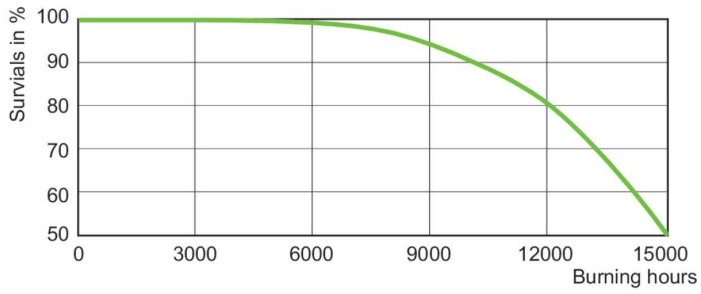

MASTERCcolour CDM-Rm Elite Mini

Lifetime

Life Expectancy Diagram - CDM-Rm Elite Mini 20W/830 GX10 MR16 25D

Lumen Maintenance Diagram - CDM-Rm Elite Mini 20W/830 GX10 MR16 25D