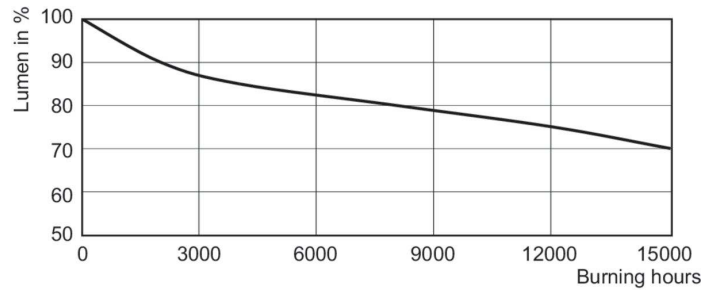

MASTERCcolour CDM-Rm Elite Mini

Lifetime

Life Expectancy Diagram - CDM-Rm Elite Mini 20W/830 GX10 MR16 25D

Lumen Maintenance Diagram - CDM-Rm Elite Mini 20W/830 GX10 MR16 25D