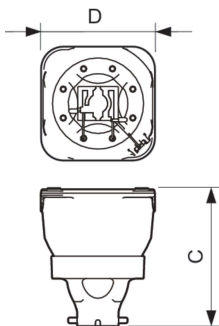

Коэффициент цветопередачи (CRI)	-
Длина дуги, O (ном.)	1,2 мм

Эксплуатационные и электрические характеристики	
Энергопотребление	470 В

Системы управления и регулировка яркости света	
Возможность диммирования	Да

Нумератор — упаковок на внешний короб	8
EAN/UPC — короб	8718696478134

Чертеж размеров

Product	D (max)	O	C (max)
MSD Platinum 20 R 1CT/8	58,5 мм	1,2 мм	72 мм

Фотометрические данные

Spectral Power Distribution Colour - MSD Platinum 20 R 1CT/8