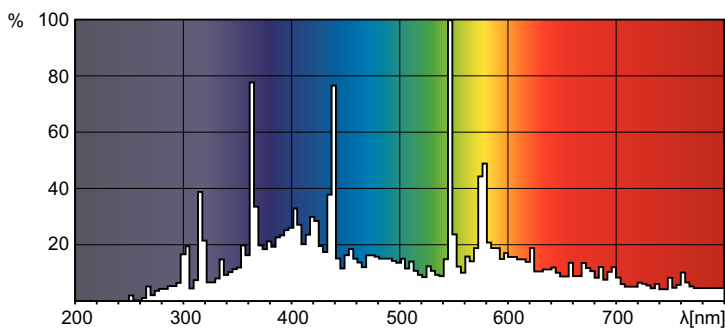

Фотометрические данные

Spectral Power Distribution Colour - MSD Platinum 20 R 1CT/8