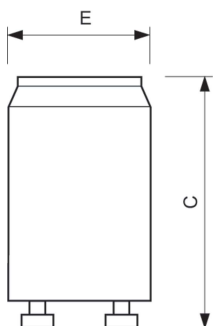

Данные о продукции

Эксплуатационные и электрические характеристики	
Энергопотребление	4 65 В
Напряжение (ном.)	220-240 Вт
Механические компоненты и корпус	
Цвет корпуса	Белый
Данные об изделии	
Название продукта для заказа	S10 4-65W SIN 220-240V WH 2BC/10
Полное название продукта	S10 4-65W SIN 220-240V WH 2BC/10

Полный код продукта	871150069832225
Код заказа	928392210186
Материал № (12NC)	928392210186
Нумератор — количество на упаковку	1
EAN/UPC — продукт/короб	8711500698322
Нумератор — упаковок на внешний короб	10
EAN/UPC — короб	8711500698339

Чертеж размеров

Product	C (max)	E (max)
S10 4-65W SIN 220-240V WH 2BC/10	40,3 мм	21,5 мм