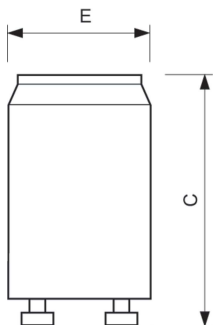

Safety & Comfort Starters

S10E 18-75W SIN 220-240V BL 1BC/10

Serie med elektroniske tennere i topp kvalitet for tenning av lysrør som drives på konvensjonell (elektromagnetisk) forkobling.

Produktdata

Drift og elektronikk	
Effektforbruk	18 75 W
Spennning (nom.)	220-240 V
Mekanikk og innfatning	
Innfatningsfarge	Blå
Produktdata	
Produktnavn for bestilling	S10E 18-75W SIN 220-240V BL 1BC/10
Fullstendig produktnavn	S10E 18-75W SIN 220-240V BL 1BC/10

Full EOC	871150069843825
Bestillingskode	69843825
Materialenr. (12NC)	928392700387
SAP-teller – antall per pakke	1
EAN/UPC – produkt/boks	8711500698438
SAP-teller – pakker per utvendige	10
EAN/UPC – boks	8711500698445

Safety & Comfort Starters

Målskisse

Product	C (max)	E (max)
S10E 18-75W SIN 220-240V BL 1BC/10	40,3 mm	21,5 mm