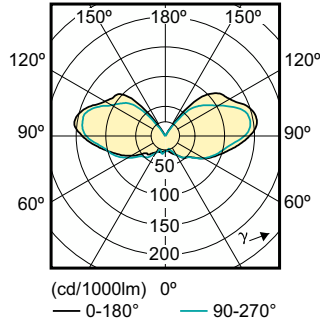

Fotometrik bilgi

Light Distribution Diagram - CorePro LEDcapsuleLV 1.2-10W 830 G4