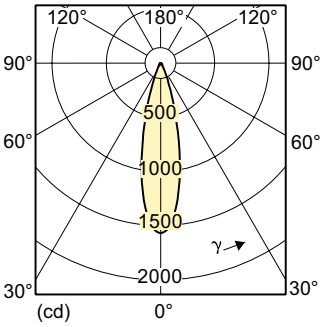

Sıcaklık	
Muhafaza Maksimumu (Nom.)	83 °C

Kontroller ve Dim Etme	
Dim Edilebilir	Evet

Mekanik ve Muhafaza	
Lamba Biçimi	PAR16 [PAR 2 inç/50 mm]

Onay ve Uygulama	
Vurgu Aydınlatmasına Uygun	Evet
Enerji Tüketimi kWh/1000 sa.	5 kWh
Göz Konforu	Evet

Boyutlu çizim

Product	D	C
MAS LEDspotMV VLE D 4.3-50W GU10 830 25D	50 mm	55 mm

Fotometrik bilgi

Light Distribution Diagram - MAS LEDspotMV VLE D 4.3-50W GU10 830 25D

Spectral Power Distribution Colour - MAS LEDspotMV VLE D 4.3-50W GU10 830 25D