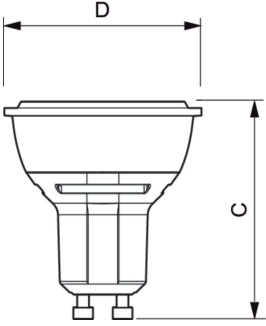

Sıcaklık	
Muhafaza Maksimumu (Nom.)	83 °C

Kontroller ve Dim Etme	
Dim Edilebilir	Evet

Mekanik ve Muhafaza	
Lamba Biçimi	PAR16 [PAR 2 inç/50 mm]

Onay ve Uygulama	
Vurgu Aydınlatmasına Uygun	Evet
Enerji Tüketimi kWh/1000 sa.	5 kWh
Göz Konforu	Evet

Boyutlu çizim

Product	D	C
MAS LEDspotMV VLE D 4.3-50W GU10 830 25D	50 mm	55 mm

Fotometrik bilgi

Light Distribution Diagram - MAS LEDspotMV VLE D 4.3-50W GU10 830 25D

Spectral Power Distribution Colour - MAS LEDspotMV VLE D 4.3-50W GU10 830 25D