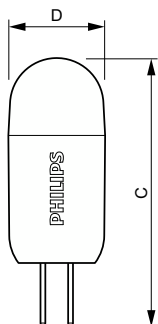

### Produkt data

Generelle oplysninger		Indgangsfrekvens	
Fod	G4 [G4]		50 til 60 Hz
Normeret levetid	15.000 t	Strømforbrug	2 W
Skiftecyklus	50.000	Lyskildens strømstyrke (nom.)	290 mA
Lighting Technology	LED	Wattforbrugsækvivalent	20 W
Opfylder kravene i EU RoHS	Ja	Opstarttid (nom.)	0,5 s
		Opvarmningstid til 60 % lyseffekt	0,5 s
		Effektfaktor (brøk)	0,5
		Spænding (nom.)	12 V
Lysteknisk		Lysstyringssystemer og dæmpning	
Farvekode	830 [CCT of 3000K]	Dæmpbar	Nej
Lysstrøm	200 lm		
Farvebetegnelse	Hvid (WH)	Mekanik og armaturhus	
Korreleret farvetemperatur (nom.)	3000 K	Lyskildeform	Kapsel
Lyseffekt (nominel) (nom.)	100 lm/W		
Farveensartethed	<6	Godkendelse og anvendelsesområde	
Farvegengivelsesindeks (CRI)	80	Energiforbrug kWh/1000 t.	3 kWh
LLMF ved den nominelle levetids udløb (nom.)	70 %		
Drift og el			
Linjefrekvens	50 to 60 Hz		

## Målskitse

Product	D	C
CorePro LEDcapsuleLV 2-20W 830 G4	14,3 mm	45 mm