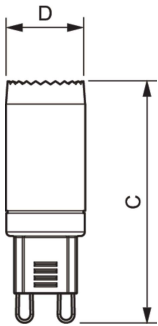

Dados do produto

Informações gerais	
Casquilho	G9 [G9]
Vida útil nominal	15.000 h
Ciclo de comutação	50.000
Tecnologia de iluminação	LED
Em conformidade com RoHS da UE	Sim

Caraterísticas técnicas da luz	
Código da cor	827 [CCT of 2700K]
Fluxo Luminoso	204 lm
Designação da cor	Branco quente (WW)
Temperatura de cor correlacionada	2700 K
Eficiência luminosa (nominal) (Nom.)	81,6 lm/W
Consistência da cor	<6
Color rendering index (CRI)	80
LLMF no final da vida útil nominal (Nom.)	70 %

Desenho dimensional

Product	D	C
CorePro LEDcapsuleMV 2.5-25W 827 G9	18 mm	53 mm

Dados fotométricos

Light Distribution Diagram - CorePro LEDcapsuleMV 2.5-25W 827 G9

Spectral Power Distribution Colour - CorePro LEDcapsuleMV 2.5-25W 827 G9