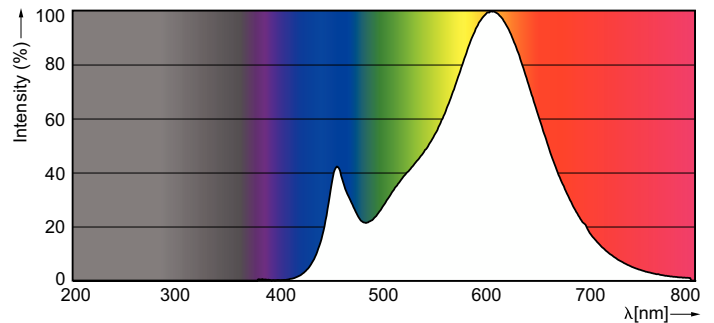

Dados do produto

Informações gerais	
Casquilho	G9 [G9]
Vida útil nominal	15.000 h
Ciclo de comutação	50.000
Tecnologia de iluminação	LED
Em conformidade com RoHS da UE	Sim

Caraterísticas técnicas da luz	
Código da cor	827 [CCT of 2700K]
Fluxo Luminoso	204 lm
Designação da cor	Branco quente (WW)
Temperatura de cor correlacionada	2700 K
Eficiência luminosa (nominal) (Nom.)	81,6 lm/W
Consistência da cor	<6
Color rendering index (CRI)	80
LLMF no final da vida útil nominal (Nom.)	70 %

Desenho dimensional

Product	D	C
CorePro LEDcapsuleMV 2.5-25W 827 G9	18 mm	53 mm

Dados fotométricos

Light Distribution Diagram - CorePro LEDcapsuleMV 2.5-25W 827 G9

Spectral Power Distribution Colour - CorePro LEDcapsuleMV 2.5-25W 827 G9