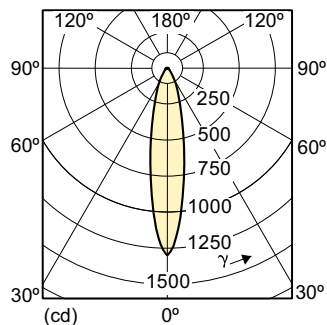

Produkt data

Generelle oplysninger		Farvebetegnelse	
Fod	GU10 [GU10]	Farvebetegnelse	Varm hvid (WW)
Normeret levetid	50.000 t	Korreleret farvetemperatur (nom.)	3000 K
Skiftecyklus	50.000	Lyseffekt (nominel) (nom.)	66,67 lm/W
Lighting Technology	LED	Farveensartethed	<6
Opfylder kravene i EU RoHS	Ja	Farvegengivelsesindeks (CRI)	90
Lysteknisk		LLMF ved den nominelle levetids udløb (nom.)	70 %
Farvekode	930 [CCT of 3000K]	Lysstrøm i kegle på 90° (nominel)	360 lm
Spredningsvinkel (nom.)	25°	Drift og el	
Lysstrøm	395 lm	Linjefrekvens	50 to 60 Hz
Lysstyrke (nom.)	1.350 cd	Indgangsfrekvens	50 til 60 Hz
		Strømforbrug	5,4 W

Godkendelse og anvendelsesområde

Velegnet til effektbelysning	Ja
Energiforbrug kWh/1000 t.	6 kWh

EyeComfort	Ja
------------	----

Produktdata

Ordreproduktnavn	MAS LEDspotMV D 5.4-50W GU10 930 25D
Det fulde produktnavn	MASTER LEDspotMV D 5.4-50W GU10 930 25D
Full EOC	871869645719100
Ordrekode	45719100
Materiolenr. (12NC)	929001138802
Lokal ordrekode	2057804422
SAP-tæller – antal pr. pakke	1
EAN/UPC - Produkt/Æske	8718696457191
Tæller – antal pakker pr. kasse (udvendig emballage)	10
EAN/UPC – kasse	8718696457207

Målskitse

Product	D	C
MAS LEDspotMV D 5.4-50W GU10 930 25D	50 mm	57 mm

Fotometriske data

Light Distribution Diagram - MAS LEDspotMV D 5.4-50W GU10 930 25D

Spectral Power Distribution Colour - MAS LEDspotMV D 5.4-50W GU10 930 25D