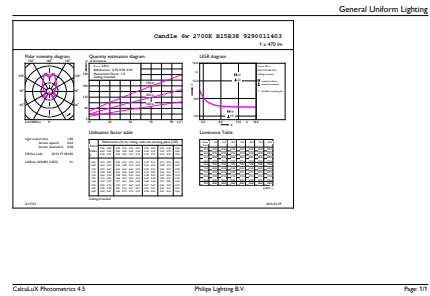

MASTER LEDcandle

Sıcaklık	
Muhafaza Maksimum (Nom)	95 °C
Kontroller ve Dimming	
Dim Edilebilir	Evet
Mekanik Ayrıntılar ve Muhafaza	
Lamba Kaplaması	Şeffaf
Onay ve Uygulama	
Enerji Verimliliği Etiketleri (EEL)	A+
Enerji Tasarruflu Ürün	Yes
Vurgu Aydınlatmasına Uygun	No
Enerji Tüketimi kWh/1000 sa	6 kWh

Ürün Verileri	
Tam ürün kodu	871869655601600
Sipariş ürün adı	MASTER LEDcandle DT 6-40W B15 B38 CL
EAN/UPC - Ürün	8718696556016
Sipariş kodu	55601600
Numeratör - Paket Başına Miktar	1
Numeratör - Büyük kutu başına paket sayısı	10
Malzeme No. (12NC)	929001140302
Net Ağırlık (Parça Başı)	0,063 kg

Boyutlu çizim

Product	C	D
MASTER LEDcandle DT 6-40W B15 B38 CL	113 mm	38 mm

Fotometrik bilgi

LED Lamps, LEDCandle 6-40W B38 B15 2200-2700K