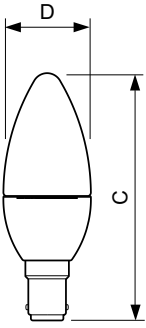

Ürün veri

Genel Bilgiler	
Kapak Tabanı	B15 [B15]
Nominal Kullanım Ömrü (Nom)	25000 h
Anahtar Döngüsü	50000X
Teknik Tür	6-40W
Işık Teknik Ayrıntıları	
Renk Kodu	822-827 [ayarlanabilir sıcak beyaz]
Işık Akısı (Nom)	470 lm
Renk Kodlaması	Sıcak beyaz (WW)
Renk Sıcaklığı (Nom)	2200-2700 K
Aydınlatma Verimi (nominal) (Nom)	78,00 lm/W
Renk Tutarlılığı	<6
Renkset Geriverim İndeksi (Nom)	80

Nominal Kullanım Ömrü Sonundaki Llmf (Nom) 70 %	
Çalıştırma ve Elektrikle İlgili Bilgiler	
Giriş Frekansı	50 ila 60 Hz
Power (Rated) (Nom)	6 W
Lamba Akımı (Nom)	35 mA
Güç Eşleniği	40 W
Başlangıç Saati (Nom)	0,5 s
%60 Işığa Kadar Isınma Süresi (Nom)	0,5 s
Güç Faktörü (Nom)	0,7
Voltaj (Nom)	220-240 V

Boyutlu çizim

Candle B38 220-240V 6W-40W 2700K B15 D

Product	C	D
MASTER LEDcandle DT 6-40W B15 B38 CL	113 mm	38 mm

Fotometrik bilgi

LED Lamps, LEDCandle 6-40W B38 B15 2200-2700K

LED Lamps, LEDCandle 6-40W B38 B15 2200-2700K