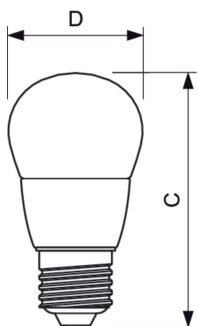

## Målskitse

Product	D	C
MAS LEDlustre DT 6-40W E27 P48 CL	48 mm	93 mm