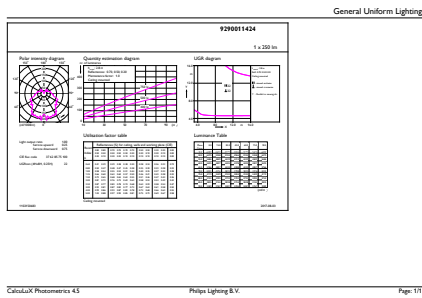

Фотометрические данные

General uniform lighting - Corepro Lustre ND 4-25W E27 827 P45 CL