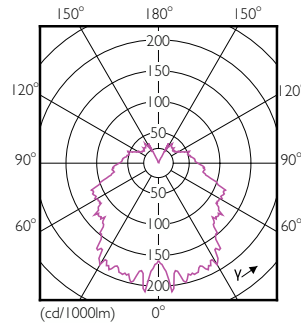

Фотометрические данные

Light Distribution Diagram - Corepro Lustre ND 4-25W E27 827 P45 CL