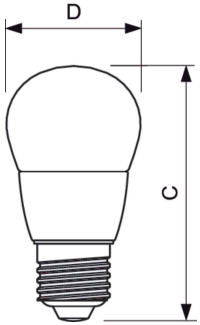

## Чертеж размеров

Product	D	C
Corepro Lustre ND 4-25W E27 827 P45 CL	45 мм	87 мм