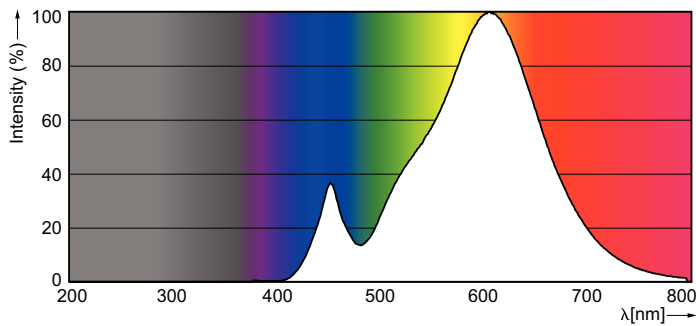

Spectral Power Distribution Colour - Corepro Lustre ND 4-25W E27 827 P45 CL