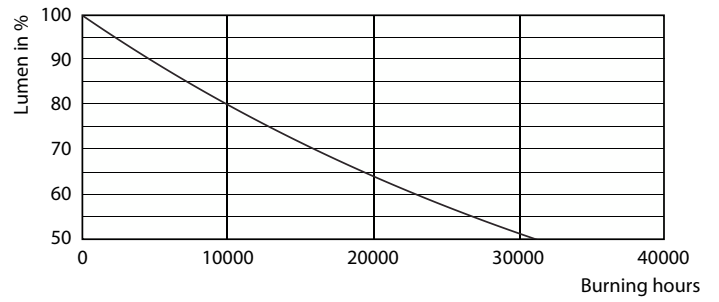

CorePro LEDcandle

Срок службы

Life Expectancy Diagram - Corepro Lustre ND 4-25W E27 827 P45 CL

Lumen Maintenance Diagram - Corepro Lustre ND 4-25W E27 827 P45 CL