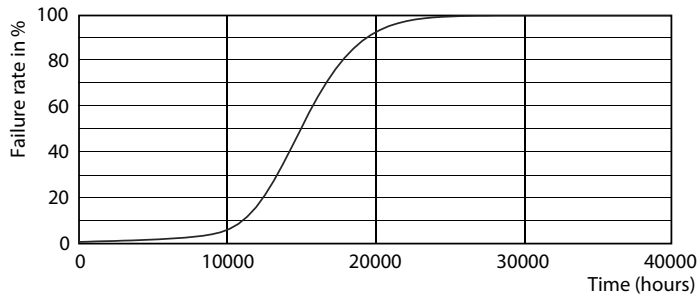

CorePro LEDcandle

Срок службы

Life Expectancy Diagram - Corepro Lustre ND 4-25W E27 827 P45 CL

Lumen Maintenance Diagram - Corepro Lustre ND 4-25W E27 827 P45 CL