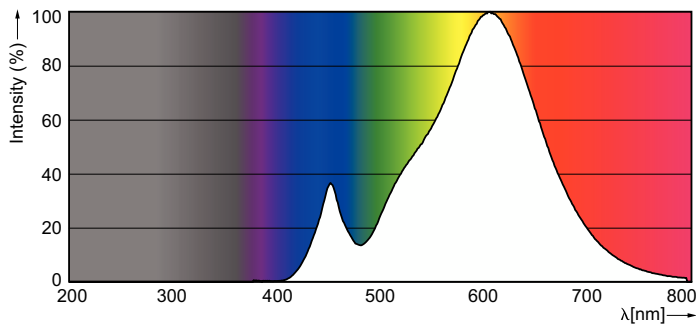

General uniform lighting - Corepro lustre ND 5.5-40W E14 827 P45 CL

Spectral Power Distribution Colour - Corepro lustre ND 5.5-40W E14 827 P45 CL