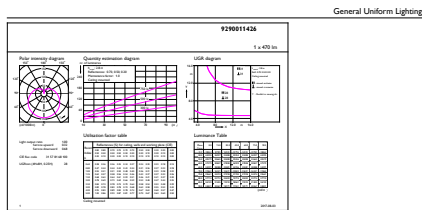

Fotometriai adatok

CalcLux Photometrics 4.5 Philips Lighting B.V. Page 1/1

Light Distribution Diagram - Corepro lustre ND 5.5-40W E14 827 P45 CL