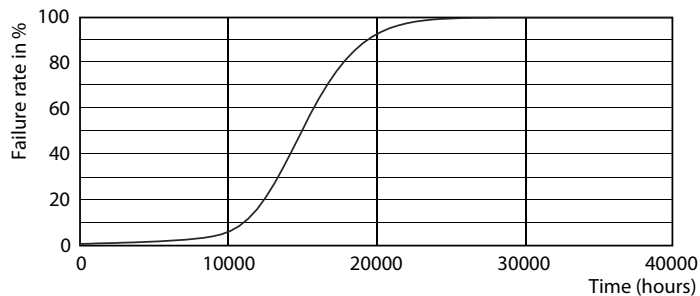

CorePro LEDcandle

Élettartam

Life Expectancy Diagram - Corepro lustre ND 5.5-40W E14 827 P45 CL

Lumen Maintenance Diagram - Corepro lustre ND 5.5-40W E14 827 P45 CL