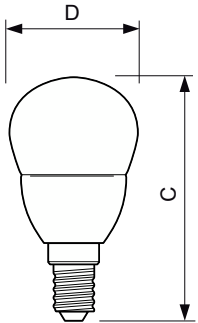

Termék adatok

Általános információ	
Fejelés - foglalat	E14 [E14]
Névleges élettartam	15 000 h
Kapcsolási ciklus	50 000
Lighting Technology	LED
Megfelel az EU RoHS irányelvnek	Igen
Technikai adatok	
Színkód	827 [CCT of 2700K]
Fényáram	470 lm
Színmegjelölés	Meleg fehér (WW)
Korrelált színhőmérséklet (névl.)	2700 K
Fényhasznosítás (névleges) (névleges)	90,91 lm/W
Színkonzisztencia	<6
Színvisszaadási index (CRI)	80
Fényerő-megmaradás (LLMF) a névleges élettartam végén (névleges)	70 %
Működtetés és elektronika	
Hálózati frekvencia	50 to 60 Hz
Bemeneti frekvencia	50-60 Hz
Teljesítményfelvétel	5,5 W
Fényforrás árama (névleges)	50 mA

Teljesítmény-egyenérték	40 W
Indulási idő (névleges)	0,5 s
Felfutási idő 60%-os fényáramig	0,5 s
Teljesítménytényező (tört)	0,5
Feszültség (névleges)	220-240 V
Hőmérséklet	
A foglalat hőmérséklete, maximum (névleges)	85 °C
Vezérlők és fényerő-szabályozás	
Szabályozható	Nem
Mechanika és tokozás	
Fényforrás kialakítása	Átlátszó
Fényforrásbúra formája	P45 [P 45 mm]
Tanúsítvány és alkalmazási területek	
Energiafogyasztás kWh/1000 óra	6 kWh
EyeComfort	Igen
Termékadatok	
A termék megrendelési neve	Corepro lustre ND 5.5-40W E14 827 P45 CL

Méretezett rajza

Product	D	C
Corepro lustre ND 5.5-40W E14 827 P45 CL	45 mm	88 mm

Fotometriai adatok

CalcLux Photometrics 4.5 Philips Lighting B.V. Page 1/1

General uniform lighting - Corepro lustre ND 5.5-40W E14 827 P45 CL