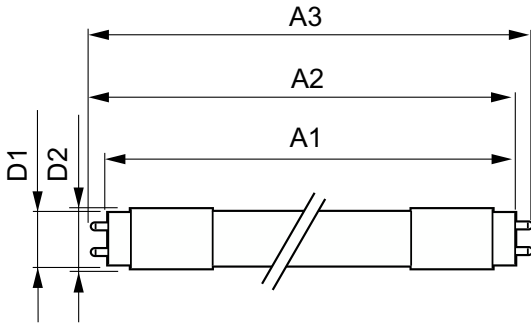

MASTER LEDtube EM/Mains

Muhafaza Maksimumu (Nom.)	55 °C
Kontroller ve Dim Etme	
Dim Edilebilir	Hayır
Mekanik ve Muhafaza	
Ürün Uzunluğu	1.500 mm
Onay ve Uygulama	
Enerji Tasarruflu Ürün	Evet
Vurgu Aydınlatmasına Uygun	Hayır
Onay İşaretleri	CE işareti KEMA Keur sertifikası RoHS uyumlu
Enerji Tüketimi kWh/1000 sa.	25 kWh

Ürün Verileri	
Sipariş ürün adı	MAS LEDtube 1500mm UO 25W 830 T8
Tam ürün adı	MASTER LEDtube 1500mm UO 25W 830 T8
Tam ürün kodu	871869646157000
Sipariş kodu	46157000
Malzeme No. (12NC)	929001149102
Numeratör - Paket Başına Miktar	1
EAN/UPC - Ürün/Kutu	8718696461570
Numeratör - Büyük kutu başına paket sayısı	10
EAN/UPC - Kutu	8718696461587

Boyutlu çizim

Product	D1	D2	A1	A2	A3
MAS LEDtube 1500mm UO 25W 830 T8	25,7 mm	28 mm	1.500 mm	1.507,1 mm	1.514,2 mm