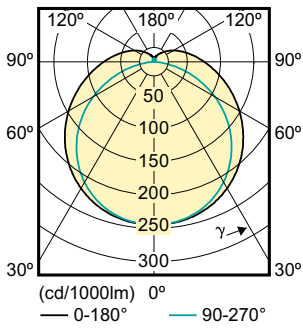

Fotometrik bilgi

Light Distribution Diagram - MAS LEDtube 1500mm UO 25W 830 T8