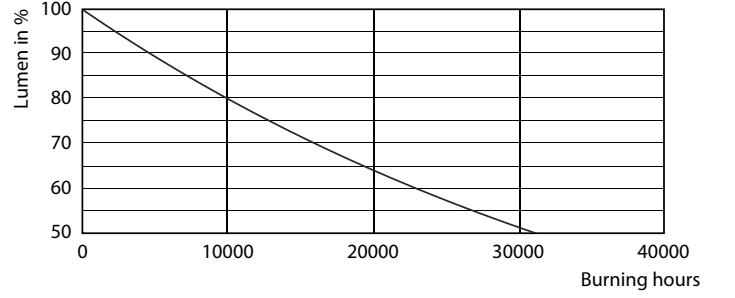

CorePro LEDcandle

Kullanım Ömrü

Life Expectancy Diagram - CorePro lustre ND 4-25W E14 827 P45 FR

Lumen Maintenance Diagram - CorePro lustre ND 4-25W E14 827 P45 FR