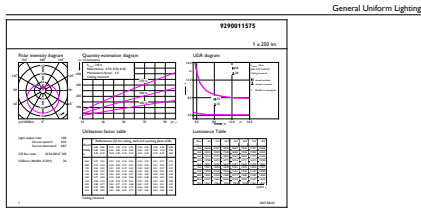

Fotometrik bilgi

CalcLux Photometrics 4.5 Philips Lighting B.V. Page: 1/1