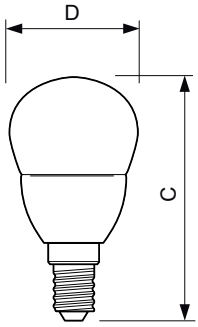

CorePro LEDcandle

Numeratör - Paket Başına Miktar	1
EAN/UPC - Ürün/Kutu	8718291787037
Numeratör - Büyük kutu başına paket sayısı	10

EAN/UPC - Kutu	8718291787044

Boyutlu çizim

Product	D	C
CorePro lustre ND 4-25W E14 827 P45 FR	45 mm	88 mm