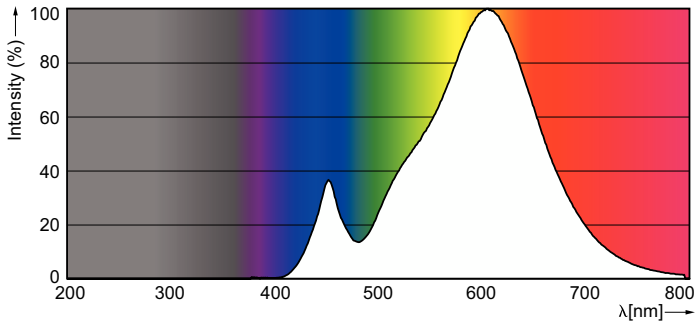

General uniform lighting - CorePro lustre ND 4-25W E14 827 P45 FR

Light Distribution Diagram - CorePro lustre ND 4-25W E14 827 P45 FR

Spectral Power Distribution Colour - CorePro lustre ND 4-25W E14 827 P45 FR