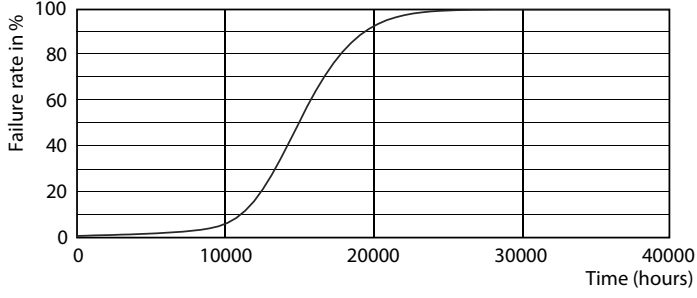

CorePro LEDcandle

Kullanım Ömrü

Life Expectancy Diagram - CorePro lustre ND 4-25W E14 827 P45 FR

Lumen Maintenance Diagram - CorePro lustre ND 4-25W E14 827 P45 FR