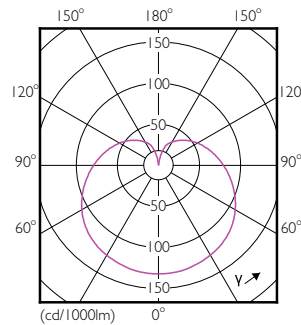

Fotometrické údaje

Light Distribution Diagram - CorePro lustre ND 4-25W E27 827 P45 FR