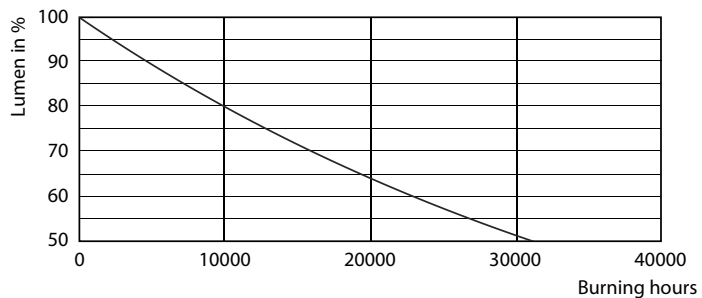

CorePro LEDcandle

Životnost

Life Expectancy Diagram - CorePro lustre ND 4-25W E27 827 P45 FR

Lumen Maintenance Diagram - CorePro lustre ND 4-25W E27 827 P45 FR