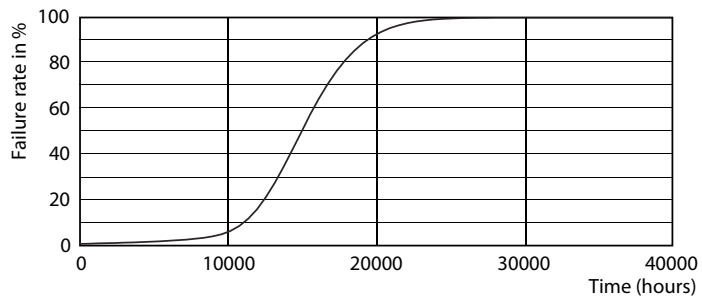

CorePro LEDcandle

Životnost

Life Expectancy Diagram - CorePro lustre ND 4-25W E27 827 P45 FR

Lumen Maintenance Diagram - CorePro lustre ND 4-25W E27 827 P45 FR