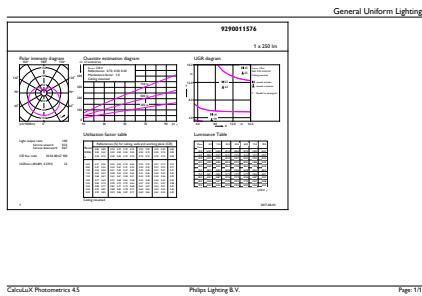

Fotometrické údaje

General uniform lighting - CorePro lustre ND 4-25W E27 827 P45 FR