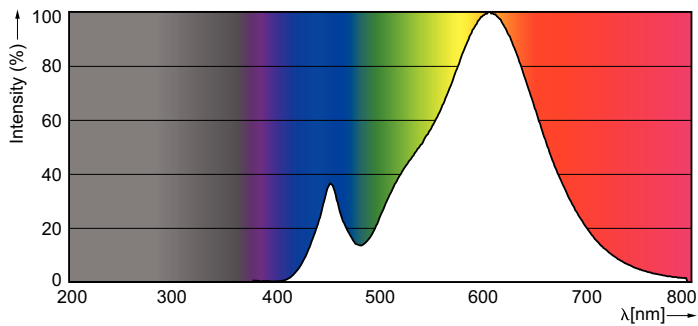

Spectral Power Distribution Colour - CorePro lustre ND 4-25W E27 827 P45 FR