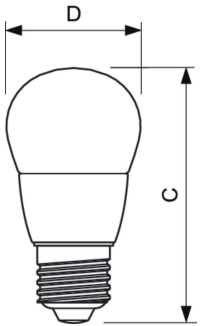

Číslo materiálu (12NC)	929001157602
Číslování SAP – počet v balení	1
EAN/UPC – výrobek/pouzdro	8718291787051
Číslování SAP – balení v krabičce	10
Pouzdro – EAN/UPC	8718291787068

Rozměrové výkresy

Product	D	C
CorePro lustre ND 4-25W E27 827 P45 FR	45 mm	87 mm