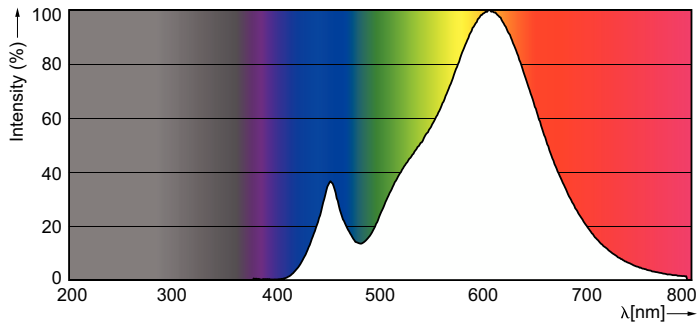

Standardní svíčkové a lustrové světelné zdroje LED

Fotometrické údaje

Spectral Power Distribution Colour - CorePro candle ND 5.5-40W E14 827 B35 FR