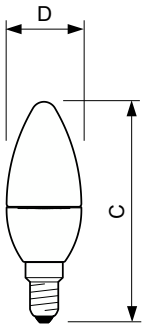

Údaje o produktu

Obecné informace		Světelný tok na konci jmenovité životnosti (jmen.)	
Patice krytky	E14 [E14]	70 %	
Nominální životnost	15 000 h	Provozní a elektrické	
Cyklus zapnutí	50 000	Frekvence sítě	50 to 60 Hz
Lighting Technology	LED	Vstupní frekvence	50 až 60 Hz
Splňuje požadavky evropské směrnice RoHS	Ano	Spotřeba energie	5,5 W
Světelně technické		Proud zdroje (jmen.)	50 mA
Kód barvy	827 [CCT of 2700K]	Ekvivalentní příkon	40 W
Světelný tok	470 lm	Doba spuštění (jmen.)	0,5 s
Barevné konstrukce	Teplá bílá (WW)	Doba zahřívání do 60 % světla	0,5 s
Jmenovitá náhradní teplota chromatičnosti	2700 K	Účinnost (zlomek)	0,5
Měrný výkon (jmen.) (nom.)	85,45 lm/W	Napětí (jmen.)	220-240 V
Konzistence barev	<6		
Index podání barev (CRI)	80		

Standardní svíčkové a lustrové světelné zdroje LED

Teplota okolí	
Maximální teplota (jmen.)	85 °C
Řízení a stmívání	
Stmívatelné	Ne
Mechanické a materiály	
Povrchová úprava žárovky	Matná
Tvar žárovky	B35 [B 35 mm]
Certifikace a použití	
Spotřeba energie kWh/1000 h	6 kWh
EyeComfort	Ano

Rozměrové výkresy

Product	D	C
CorePro candle ND 5.5-40W E14 827 B35 FR	35 mm	106 mm

Fotometrické údaje

Philips Luminaire 43 Philips Lighting B.V. Page 1/1

General uniform lighting - CorePro candle ND 5.5-40W E14 827 B35 FR