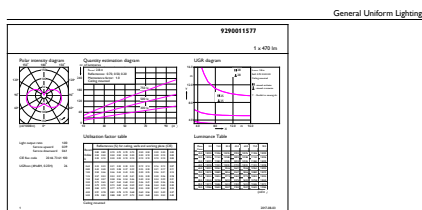

Fotometrické údaje

Philips Luminaire 43 Philips Lighting B.V. Page 1/1

General uniform lighting - CorePro candle ND 5.5-40W E14 827 B35 FR

Light Distribution Diagram - CorePro candle ND 5.5-40W E14 827 B35 FR