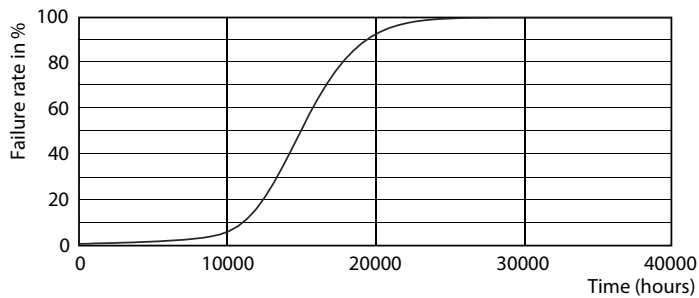

Životnost

Life Expectancy Diagram - CorePro candle ND 5.5-40W E14 827 B35 FR

Lumen Maintenance Diagram - CorePro candle ND 5.5-40W E14 827 B35 FR