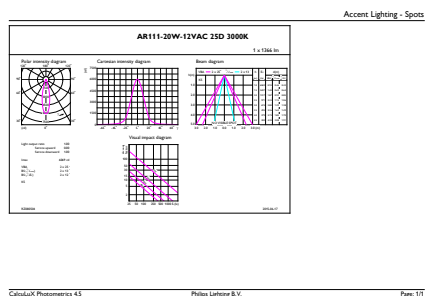

Rozmerový obrázok

Product	D	C
MAS LEDspotLV D 20-100W 830 AR111 24D	111 mm	62 mm

Fotometrické údaje

General uniform lighting - MAS LEDspotLV D 20-100W 830 AR111 24D

Light Distribution Diagram - MAS LEDspotLV D 20-100W 830 AR111 24D

MASTER LEDspot LV AR111

Fotometrické údaje

Spectral Power Distribution Colour - MAS LEDspotLV D 20-100W 830 AR111 24D

Životnosť

Life Expectancy Diagram - MAS LEDspotLV D 20-100W 830 AR111 24D

Lumen Maintenance Diagram - MAS LEDspotLV D 20-100W 830 AR111 24D