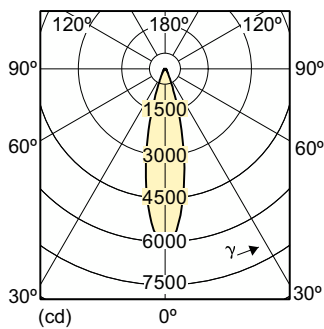

Rozmerový obrázok

Product	D	C
MAS LEDspotLV D 20-100W 830 AR111 24D	111 mm	62 mm

Fotometrické údaje

General uniform lighting - MAS LEDspotLV D 20-100W 830 AR111 24D

Light Distribution Diagram - MAS LEDspotLV D 20-100W 830 AR111 24D