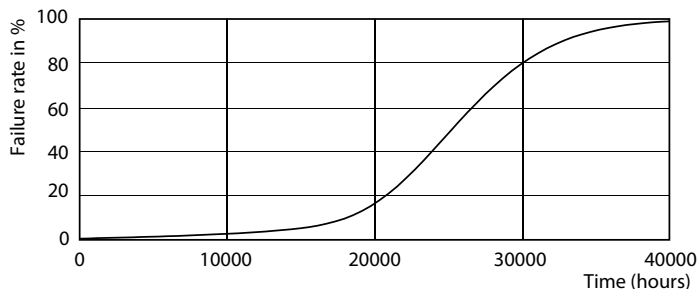

Životnosť

Life Expectancy Diagram - MAS LEDspotLV D 20-100W 830 AR111 24D