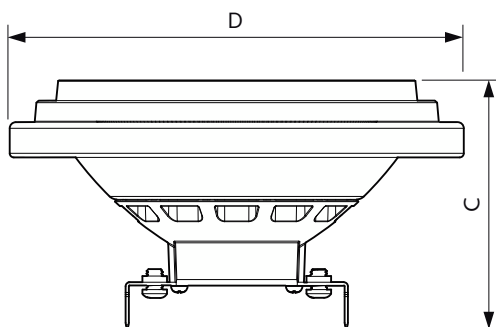

Rozmerový obrázok

Product	D	C
MAS LEDspotLV D 20-100W 830 AR111 24D	111 mm	62 mm

Fotometrické údaje

General uniform lighting - MAS LEDspotLV D 20-100W 830 AR111 24D

Light Distribution Diagram - MAS LEDspotLV D 20-100W 830 AR111 24D