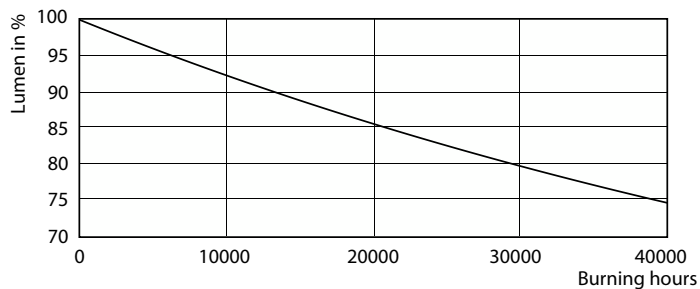

MASTER LEDspot LV AR111

Fotometrické údaje

Spectral Power Distribution Colour - MAS LEDspotLV D 20-100W 830 AR111 24D

Životnosť

Life Expectancy Diagram - MAS LEDspotLV D 20-100W 830 AR111 24D

Lumen Maintenance Diagram - MAS LEDspotLV D 20-100W 830 AR111 24D