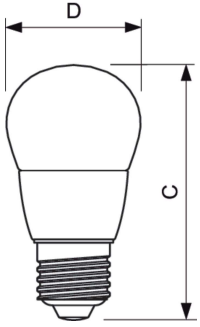

Ürün veri

Genel Bilgiler	
Kapak Tabanı	E27 [E27]
Nominal kullanım ömrü	15.000 h
Anahtar Döngüsü	50.000
Aydınlatma Teknolojisi	LED
EU RoHS ile uyumludur	Evet
Işık Teknik Ayrıntıları	
Renk Kodu	827 [CCT of 2700K]
Işık Akısı	470 lm
Renk Kodlaması	Sıcak Beyaz (WW)
İlişkili Renk Sıcaklığı (Nom.)	2700 K
Aydınlatma Verimi (nominal) (Nom)	90,91 lm/W
Renk Tutarlılığı	<6
Renk oluşturma dizini (CRI)	80
Nominal Kullanım Ömrü Sonundaki LLMF (Nom)	70 %
Çalıştırma ve Elektrik	
Hat Frekansı	50 to 60 Hz
Giriş Frekansı	50 ila 60 Hz
Güç Tüketimi	5,5 W
Lamba Akımı (Nom)	50 mA
Güç Eşleniği	40 W

Başlangıç Saati (Nom)	0,5 s
%60 ışığa kadar ısınma süresi	0,5 s
Güç Faktörü (Kesir)	0,5
Voltaj (Nom)	220-240 V
Sıcaklık	
Muhafaza Maksimumu (Nom.)	85 °C
Kontroller ve Dim Etme	
Dim Edilebilir	Hayır
Mekanik ve Muhafaza	
Lamba Kaplaması	Buzlu
Lamba Biçimi	P45 [P 45 mm]
Onay ve Uygulama	
Enerji Tüketimi kWh/1000 sa.	6 kWh
Göz Konforu	Evet
Ürün Verileri	
Sipariş ürün adı	Corepro Lustre ND 5.5-40W E27 827 P45 FR
Tam ürün adı	Corepro Lustre ND 5.5-40W E27 827 P45 FR

Boyutlu çizim

Product	D	C
Corepro Lustre ND 5.5-40W E27 827 P45 FR	45 mm	87 mm

Fotometrik bilgi

General uniform lighting - Corepro Lustre ND 5.5-40W E27 827 P45 FR

Light Distribution Diagram - Corepro Lustre ND 5.5-40W E27 827 P45 FR