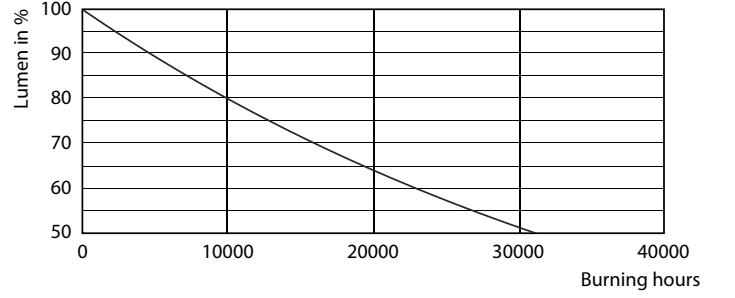

CorePro LEDcandle

Kullanım Ömrü

Life Expectancy Diagram - Corepro Lustre ND 5.5-40W E27 827 P45 FR

Lumen Maintenance Diagram - Corepro Lustre ND 5.5-40W E27 827 P45 FR