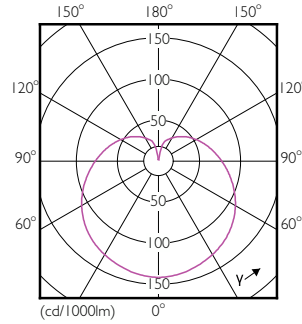

Başlangıç Saati (Nom)	0,5 s
%60 ışığa kadar ısınma süresi	0,5 s
Güç Faktörü (Kesir)	0,5
Voltaj (Nom)	220-240 V
Sıcaklık	
Muhafaza Maksimumu (Nom.)	85 °C
Kontroller ve Dim Etme	
Dim Edilebilir	Hayır
Mekanik ve Muhafaza	
Lamba Kaplaması	Buzlu
Lamba Biçimi	P45 [P 45 mm]
Onay ve Uygulama	
Enerji Tüketimi kWh/1000 sa.	6 kWh
Göz Konforu	Evet
Ürün Verileri	
Sipariş ürün adı	Corepro Lustre ND 5.5-40W E27 827 P45 FR
Tam ürün adı	Corepro Lustre ND 5.5-40W E27 827 P45 FR

Boyutlu çizim

Product	D	C
Corepro Lustre ND 5.5-40W E27 827 P45 FR	45 mm	87 mm

Fotometrik bilgi

General uniform lighting - Corepro Lustre ND 5.5-40W E27 827 P45 FR

Light Distribution Diagram - Corepro Lustre ND 5.5-40W E27 827 P45 FR