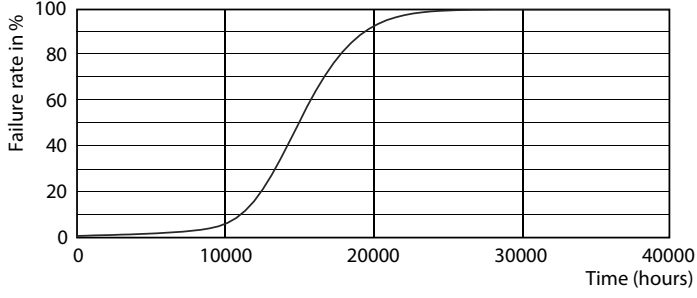

CorePro LEDcandle

Kullanım Ömrü

Life Expectancy Diagram - Corepro Lustre ND 5.5-40W E27 827 P45 FR

Lumen Maintenance Diagram - Corepro Lustre ND 5.5-40W E27 827 P45 FR