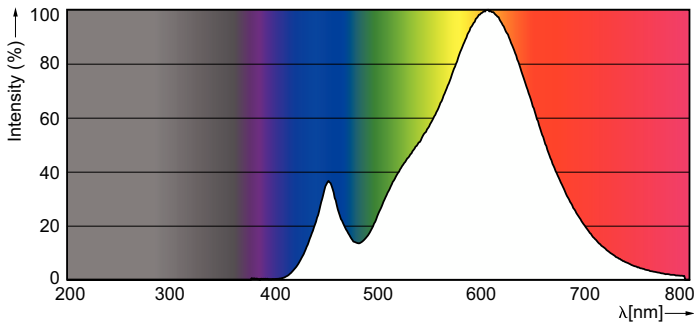

Spectral Power Distribution Colour - Corepro Lustre ND 5.5-40W E27 827 P45 FR