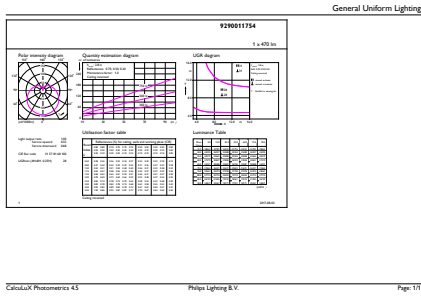

Fotometrik bilgi

General uniform lighting - Corepro Lustre ND 5.5-40W E27 827 P45 FR