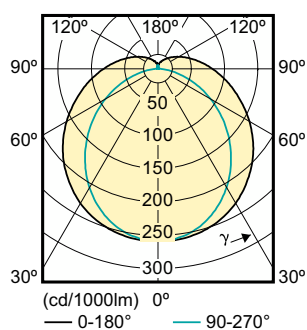

Rozmerový obrázok

Product	D1	D2	A1	A2	A3
MAS LEDtube HF 1500mm HO 25W830 T8	25,68 mm	28 mm	1 500,0 mm	1 507,1 mm	1 514,2 mm

Fotometrické údaje

Light Distribution Diagram - MAS LEDtube HF 1500mm HO 25W830 T8