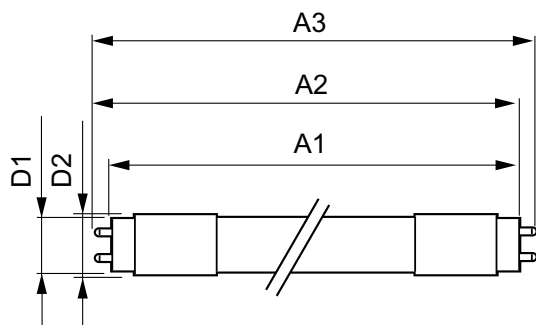

Teplota	
Široký rozsah okolitých teplôt	-20 °C až +35 °C

MASTER LEDtube InstantFit HF

Maximálna teplota krytu (nom.)	45 °C
Ovládanie a stmievanie	
Stmievateľné	Nie
Mechanické časti a teleso	
Dĺžka produktu	59-1/16 in
Schválenie a použitie	
Energeticky úsporný produkt	Áno
Vhodné pre akcentačné osvetlenie	Nie
Schvaľovacie značky	Označenie CE v súlade so smernicou RoHS Certifikát KEMA Keur
Spotreba energie kWh/1 000 h	30 kWh

Rozmerový obrázok

Product	D1	D2	A1	A2	A3
MAS LEDtube HF 1500mm HO 25W830 T8	25,68 mm	28 mm	1 500,0 mm	1 507,1 mm	1 514,2 mm

Fotometrické údaje

Light Distribution Diagram - MAS LEDtube HF 1500mm HO 25W830 T8