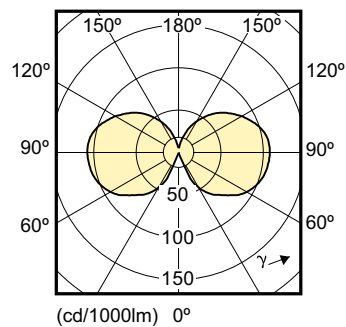

Σχεδιάγραμμα διαστάσεων

Product	D	C
CLA LEDCandle ND 2.3-25W E14 WW BA35 CL	35 mm	123 mm

Φωτομετρικά δεδομένα

Light Distribution Diagram - CLA LEDCandle ND 2.3-25W E14 WW BA35 CL

Spectral Power Distribution Colour - CLA LEDCandle ND 2.3-25W E14 WW BA35 CL