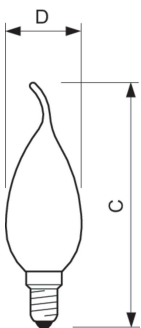

Θερμοκρασία	
Μέγιστη θερμ. περιβλήματος λειτουργίας (ονομ.)	65 °C

Συστήματα ελέγχου και ρύθμιση της έντασης	
Με ρύθμιση έντασης	Όχι

Μηχανικά εξαρτήματα και Περιβλήμα	
Φινίρισμα λαμπτήρα	Διαφανές

Classic filament LEDbulbs

Σχεδιάγραμμα διαστάσεων

Product	D	C
CLA LEDCandle ND 2.3-25W E14 WW BA35 CL	35 mm	123 mm

Φωτομετρικά δεδομένα

Light Distribution Diagram - CLA LEDCandle ND 2.3-25W E14 WW BA35 CL

Spectral Power Distribution Colour - CLA LEDCandle ND 2.3-25W E14 WW BA35 CL