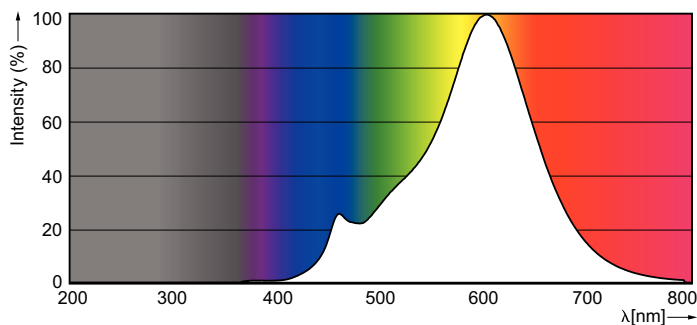

Classic filament LEDbulbs

Σχήμα λαμπτήρα	BA35
Έγκριση και Εφαρμογή	
Κατάλληλο για φωτισμό ανάδειξης	Όχι
Κατανάλωση ενέργειας kWh/1000 ώρες	3 kWh
Στοιχεία προϊόντος	
Όνομα παραγωγέας προϊόντος	CLA LEDCandle ND 2.3-25W E14 WW BA35 CL
Πλήρες όνομα προϊόντος	CLA LEDCandle ND 2.3-25W E14 WW BA35 CL

Full EOC	871869651769700
Υπολογισμένη περιγραφή τοπικού κωδικού B2B	LDC25/E14BA35CL ΛΑΜΠΤΗΡΑΣ LED
Κωδικός παραγωγέας	51769700
Αρ. υλικού (12NC)	929001180302
Τοπικός κωδικός	LDC25/E14BA35CL
Αριθμητής - Ποσότητα ανά συσκευασία	1
EAN/UPC - Προϊόν/Θήκη	8718696517697
Αριθμητής SAP - Πακέτα ανά εξωτερικό κουτί	10
EAN/UPC - Κιβώτιο	8718696517703

Σχεδιάγραμμα διαστάσεων

Product	D	C
CLA LEDCandle ND 2.3-25W E14 WW BA35 CL	35 mm	123 mm

Φωτομετρικά δεδομένα

Spectral Power Distribution Colour - CLA LEDCandle ND 2.3-25W E14 WW BA35 CL